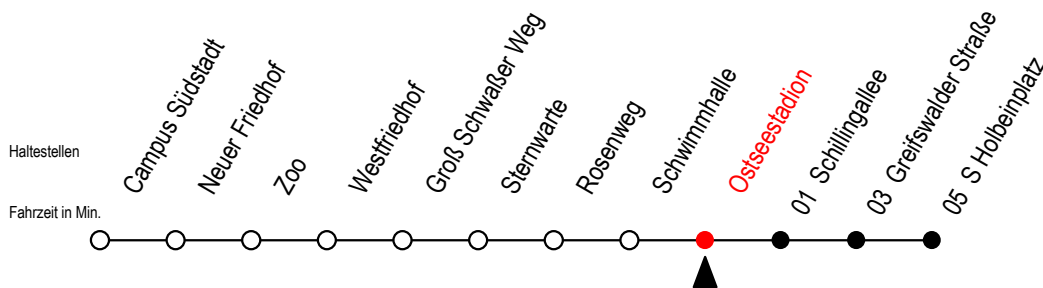

# 28 Ostseestation

Gültig ab 06.01.2020

Alle Angaben ohne Gewähr

Richtung: S Holbeinplatz

Uhr Mo. - Fr. - Schule		Uhr Mo. - Fr. - Ferien*		Uhr Samstag		Uhr Sonntag - Feiertag	
4	32 <sup>T</sup>	4	32 <sup>T</sup>	4	--	4	--
5	06 36	5	06 36	5	--	5	--
6	08 38	6	08 35 <sup>W</sup>	6	12 42	6	--
7	01 21 32 41	7	05 <sup>W</sup> 20 <sup>W</sup> 35 <sup>W</sup> 50 <sup>W</sup>	7	03 33	7	--
8	01 21 41	8	05 <sup>W</sup> 20 <sup>W</sup> 35 <sup>W</sup> 50 <sup>W</sup>	8	03 36	8	06 36
9	01 21 41	9	05 <sup>W</sup> 20 <sup>W</sup> 35 <sup>W</sup>	9	06 36	9	06 36
10	01 21 41	10	01 21 41	10	06 34	10	06 36
11	01 21 41	11	01 21 41	11	04 34	11	06 36
12	01 21 41	12	01 21 41	12	04 34	12	06 36
13	01 21 41	13	01 21 41	13	04 34	13	06 36
14	01 21 41	14	01 21 41	14	04 34	14	06 36
15	01 12 21 32 41	15	01 21 41	15	04 34	15	06 36
16	01 21 41	16	01 21 41	16	04 34	16	06 36
17	01 21 41	17	01 21 41	17	04 34	17	06 36
18	01 21 41	18	01 21 41	18	04 34	18	06 36
19	03 33	19	03 33	19	04 32	19	06 36
20	03 33	20	03 33	20	02 32	20	06 35
21	00 <sup>T</sup> 30 <sup>T</sup>	21	00 <sup>T</sup> 30 <sup>T</sup>	21	00 <sup>T</sup> 30 <sup>T</sup>	21	00 <sup>T</sup> 30 <sup>T</sup>
22	00 <sup>T</sup> 30 <sup>T</sup>	22	00 <sup>T</sup> 30 <sup>T</sup>	22	00 <sup>T</sup> 30 <sup>T</sup>	22	00 <sup>T</sup> 30 <sup>T</sup>
23	00 <sup>T</sup>	23	00 <sup>T</sup>	23	00 <sup>T</sup>	23	00 <sup>T</sup>

T = fährt als Abruf-Linien-Taxi

W = fährt in den Winter-, Sommer und Weihnachtsferien\*

\* Ferienzeiten siehe Infoblatt