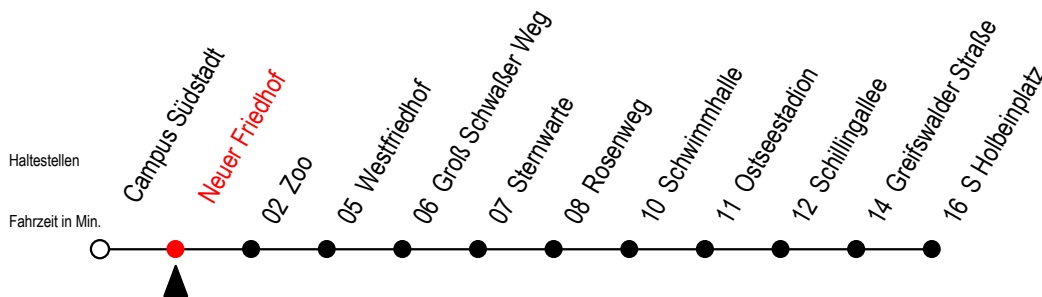

28 Neuer Friedhof

Gültig ab 06.01.2020

Alle Angaben ohne Gewähr

Richtung: S Holbeinplatz

Uhr Mo. - Fr. - Schule		Uhr Mo. - Fr. - Ferien*		Uhr Samstag		Uhr Sonntag - Feiertag	
4	26 ^T 57	4	26 ^T 57	4	--	4	--
5	27 57	5	27 57	5	--	5	--
6	27 50	6	24 ^W 54 ^W	6	03 33 54	6	--
7	10 21 30 50	7	24 ^W 54 ^W	7	24 54	7	57
8	10 30 50	8	24 ^W 54 ^W	8	27 57	8	27 57
9	10 30 50	9	24 ^W 50	9	27 57	9	27 57
10	10 30 50	10	10 30 50	10	23 53	10	27 57
11	10 30 50	11	10 30 50	11	23 53	11	27 57
12	10 30 50	12	10 30 50	12	23 53	12	27 57
13	10 30 50	13	10 30 50	13	23 53	13	27 57
14	10 30 50	14	10 30 50	14	23 53	14	27 57
15	01 10 21 30 50	15	10 30 50	15	23 53	15	27 57
16	10 30 50	16	10 30 50	16	23 53	16	27 57
17	10 30 50	17	10 30 50	17	23 53	17	27 57
18	10 30 54	18	10 30 54	18	23 53	18	27 57
19	24 54	19	24 54	19	23 53	19	27 57
20	24 54 ^T	20	24 54 ^T	20	23 54 ^T	20	26 54 ^T
21	24 ^T 54 ^T	21	24 ^T 54 ^T	21	24 ^T 54 ^T	21	24 ^T 54 ^T
22	24 ^T 54 ^T	22	24 ^T 54 ^T	22	24 ^T 54 ^T	22	24 ^T 54 ^T

T = fährt als Abruf-Linien-Taxi

W = fährt in den Winter-, Sommer und Weihnachtsferien*

* Ferienzeiten siehe Infoblatt