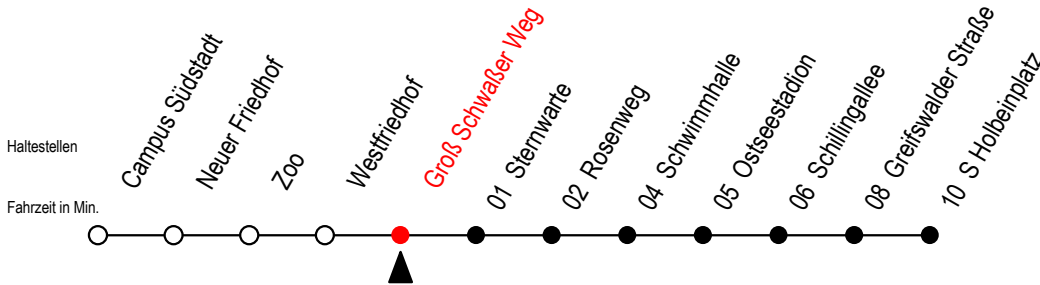

# 28 Groß Schwaßer Weg

Gültig ab 06.01.2020

Alle Angaben ohne Gewähr

Richtung: S Holbeinplatz

Uhr Mo. - Fr. - Schule		Uhr Mo. - Fr. - Ferien*		Uhr Samstag		Uhr Sonntag - Feiertag	
4	30 <sup>T</sup>	4	30 <sup>T</sup>	4	--	4	--
5	02 32	5	02 32	5	--	5	--
6	03 33 56	6	03 30 <sup>W</sup>	6	08 38 59	6	--
7	16 27 36	7	00 <sup>W</sup> 15 <sup>W</sup> 30 <sup>W</sup>	7	29 59	7	--
	56		45 <sup>W</sup>				
8	16 36 56	8	00 <sup>W</sup> 15 <sup>W</sup> 30 <sup>W</sup>	8	32	8	02 32
			45 <sup>W</sup>				
9	16 36 56	9	00 <sup>W</sup> 15 <sup>W</sup> 30 <sup>W</sup>	9	02 32	9	02 32
			56				
10	16 36 56	10	16 36 56	10	02 29 59	10	02 32
11	16 36 56	11	16 36 56	11	29 59	11	02 32
12	16 36 56	12	16 36 56	12	29 59	12	02 32
13	16 36 56	13	16 36 56	13	29 59	13	02 32
14	16 36 56	14	16 36 56	14	29 59	14	02 32
15	07 16 27	15	16 36 56	15	29 59	15	02 32
	36 56						
16	16 36 56	16	16 36 56	16	29 59	16	02 32
17	16 36 56	17	16 36 56	17	29 59	17	02 32
18	16 36 59	18	16 36 59	18	29 59	18	02 32
19	29 59	19	29 59	19	28 58	19	02 32
20	29 58 <sup>T</sup>	20	29 58 <sup>T</sup>	20	28 58 <sup>T</sup>	20	02 31
							58 <sup>T</sup>
21	28 <sup>T</sup> 58 <sup>T</sup>	21	28 <sup>T</sup> 58 <sup>T</sup>	21	28 <sup>T</sup> 58 <sup>T</sup>	21	28 <sup>T</sup> 58 <sup>T</sup>
22	28 <sup>T</sup> 58 <sup>T</sup>	22	28 <sup>T</sup> 58 <sup>T</sup>	22	28 <sup>T</sup> 58 <sup>T</sup>	22	28 <sup>T</sup> 58 <sup>T</sup>

T = fährt als Abruf-Linien-Taxi

W = fährt in den Winter-, Sommer und Weihnachtsferien\*

\* Ferienzeiten siehe Infoblatt