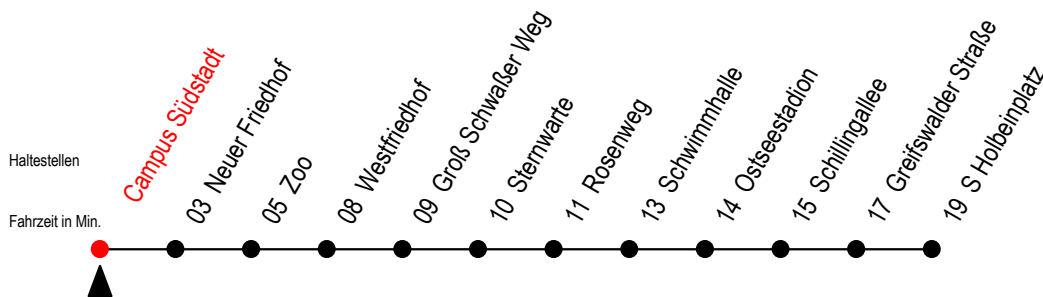

28 Campus Südstadt

Gültig ab 06.01.2020

Alle Angaben ohne Gewähr

Richtung: S Holbeinplatz

Uhr Mo. - Fr. - Schule		Uhr Mo. - Fr. - Ferien*		Uhr Samstag			Uhr Sonntag - Feiertag	
4	24 ^T 54	4	24 ^T 54	4	--	4	--	
5	24 54	5	24 54	5	--	5	--	
6	24 47	6	21 ^W 51 ^W	6	01 31 51	6	--	
7	07 18 27 47	7	21 ^W 51 ^W	7	21 51	7	54	
8	07 27 47	8	21 ^W 51 ^W	8	24 54	8	24 54	
9	07 27 47	9	21 ^W 47	9	24 54	9	24 54	
10	07 27 47	10	07 27 47	10	20 50	10	24 54	
11	07 27 47	11	07 27 47	11	20 50	11	24 54	
12	07 27 47	12	07 27 47	12	20 50	12	24 54	
13	07 27 47	13	07 27 47	13	20 50	13	24 54	
14	07 27 47 58	14	07 27 47	14	20 50	14	24 54	
15	07 18 27 47	15	07 27 47	15	20 50	15	24 54	
16	07 27 47	16	07 27 47	16	20 50	16	24 54	
17	07 27 47	17	07 27 47	17	20 50	17	24 54	
18	07 27 51	18	07 27 51	18	20 50	18	24 54	
19	21 51	19	21 51	19	20 50	19	24 54	
20	21 52 ^T	20	21 52 ^T	20	20 52 ^T	20	24 52 ^T	
21	22 ^T 52 ^T	21	22 ^T 52 ^T	21	22 ^T 52 ^T	21	22 ^T 52 ^T	
22	22 ^T 52 ^T	22	22 ^T 52 ^T	22	22 ^T 52 ^T	22	22 ^T 52 ^T	

T = fährt als Abruf-Linien-Taxi

W = fährt in den Winter-, Sommer und Weihnachtsferien*

* Ferienzeiten siehe Infoblatt