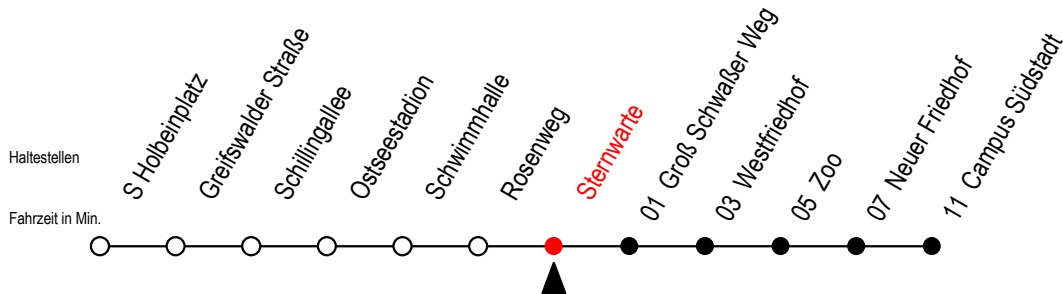

28 Sternwarte

Gültig ab 06.01.2020

Alle Angaben ohne Gewähr

Richtung: Campus Südstadt

Uhr Mo. - Fr. - Schule		Uhr Mo. - Fr. - Ferien*		Uhr Samstag		Uhr Sonntag - Feiertag	
4	29^T 55	4	29^T 55	4	--	4	--
5	28 58	5	28 58	5	--	5	--
6	19 39 59	6	19 28^W 39 58 59	6	28 58	6	--
7	08 19 28 39 59	7	13^{WG} 19 28^W 39 43^{WG} 58 59	7	28 54	7	54
8	19 39 59	8	13^{WG} 19 28^W 39 43^{WG} 58 59	8	24 54	8	24 54
9	19 39 59	9	19 39 59	9	28 58	9	24 54
10	19 39 59	10	19 39 59	10	28 58	10	24 54
11	19 39 59	11	19 39 59	11	28 58	11	24 54
12	19 39 59	12	19 39 59	12	28 58	12	24 54
13	19 39 59	13	19 39 59	13	28 58	13	24 54
14	19 39 59	14	19 39 59	14	28 58	14	24 54
15	08 19 39 59	15	19 39 59	15	28 58	15	24 54
16	19 39 59	16	19 39 59	16	28 58	16	24 54
17	19 39 59	17	19 39 59	17	28 58	17	24 54
18	28 58	18	28 58	18	28 58	18	24 54
19	28 55	19	28 55	19	28 54	19	24 54
20	25 59^T	20	25 59^T	20	24 59^T	20	24 59^T
21	29^T 59^T	21	29^T 59^T	21	29^T 59^T	21	29^T 59^T
22	29^T	22	29^T	22	29^T	22	29^T

G = fährt bis Groß Schwaßer Weg

T = fährt als Abruf-Linien-Taxi

W = fährt in den Winter-, Sommer und Weihnachtsferien*

* Ferienzeiten siehe Infoblatt

Servicetelefon: 0381 / 8021900