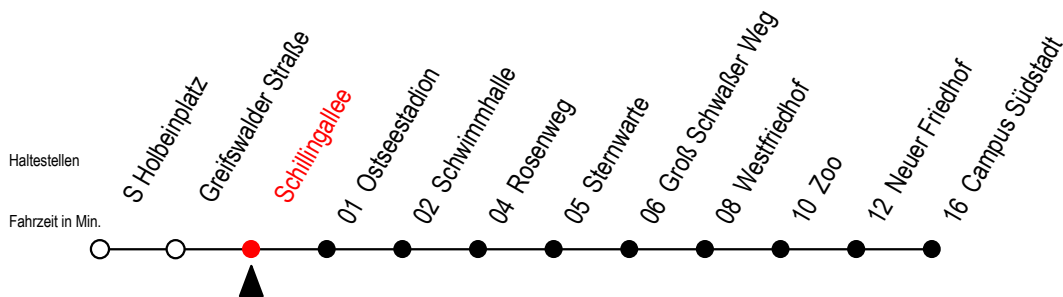

# 28 Schillingallee

Gültig ab 06.01.2020

Alle Angaben ohne Gewähr

Richtung: Campus Südstadt

Uhr Mo. - Fr. - Schule			Uhr Mo. - Fr. - Ferien*			Uhr Samstag		Uhr Sonntag - Feiertag			
4	27 <sup>T</sup>	51	4	27 <sup>T</sup>	51	4	--	4	--		
5	24	54	5	24	54	5	--	5	--		
6	14	34	54	6	14	24 <sup>W</sup>	34	6	--		
7	03	14	23	7	09 <sup>WG</sup>	14	24 <sup>W</sup>	7	50		
8	14	34	54	8	34	39 <sup>WG</sup>	54	8	20	50	
9	14	34	54	9	14	34	54	9	20	50	
10	14	34	54	10	14	34	54	10	20	50	
11	14	34	54	11	14	34	54	11	20	50	
12	14	34	54	12	14	34	54	12	20	50	
13	14	34	54	13	14	34	54	13	20	50	
14	14	34	54	14	14	34	54	14	20	50	
15	03	14	34	15	14	34	54	15	20	50	
16	14	34	54	16	14	34	54	16	20	50	
17	14	34	54	17	14	34	54	17	20	50	
18	24	54	18	24	54	18	24	54	18	20	50
19	24	51	19	24	51	19	24	50	19	20	50
20	21	57 <sup>T</sup>	20	21	57 <sup>T</sup>	20	20	57 <sup>T</sup>	20	20	57 <sup>T</sup>
21	27 <sup>T</sup>	57 <sup>T</sup>	21	27 <sup>T</sup>	57 <sup>T</sup>	21	27 <sup>T</sup>	57 <sup>T</sup>	21	27 <sup>T</sup>	57 <sup>T</sup>
22	27 <sup>T</sup>	22	27 <sup>T</sup>	22	27 <sup>T</sup>	22	27 <sup>T</sup>	22	27 <sup>T</sup>		

G = fährt bis Groß Schwaßer Weg

T = fährt als Abruf-Linien-Taxi

W = fährt in den Winter-, Sommer und Weihnachtsferien\*

\* Ferienzeiten siehe Infoblatt

Servicetelefon: 0381 / 8021900