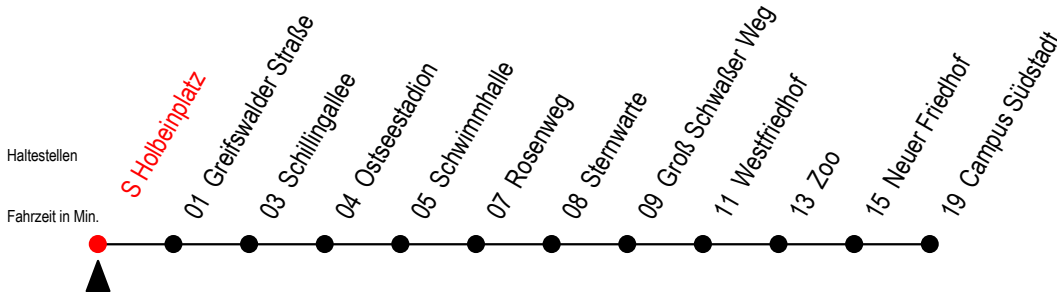

# 28 S Holbeinplatz

Gültig ab 06.01.2020

Alle Angaben ohne Gewähr

Richtung: Campus Südstadt

Uhr Mo. - Fr. - Schule		Uhr Mo. - Fr. - Ferien*		Uhr Samstag		Uhr Sonntag - Feiertag	
4	25 <sup>T</sup> 48	4	25 <sup>T</sup> 48	4	--	4	--
5	21 51	5	21 51	5	--	5	--
6	11 31 51	6	11 21 <sup>W</sup> 31 51	6	21 51	6	--
7	00 11 20 31 51	7	06 <sup>WG</sup> 11 21 <sup>W</sup> 31 36 <sup>WG</sup> 51	7	21 47	7	47
8	11 31 51	8	06 <sup>WG</sup> 11 21 <sup>W</sup> 31 36 <sup>WG</sup> 51	8	17 47	8	17 47
9	11 31 51	9	11 31 51	9	21 51	9	17 47
10	11 31 51	10	11 31 51	10	21 51	10	17 47
11	11 31 51	11	11 31 51	11	21 51	11	17 47
12	11 31 51	12	11 31 51	12	21 51	12	17 47
13	11 31 51	13	11 31 51	13	21 51	13	17 47
14	11 31 51	14	11 31 51	14	21 51	14	17 47
15	00 11 31 51	15	11 31 51	15	21 51	15	17 47
16	11 31 51	16	11 31 51	16	21 51	16	17 47
17	11 31 51	17	11 31 51	17	21 51	17	17 47
18	21 51	18	21 51	18	21 51	18	17 47
19	21 48	19	21 48	19	21 47	19	17 47
20	18 55 <sup>T</sup>	20	18 55 <sup>T</sup>	20	17 55 <sup>T</sup>	20	17 55 <sup>T</sup>
21	25 <sup>T</sup> 55 <sup>T</sup>	21	25 <sup>T</sup> 55 <sup>T</sup>	21	25 <sup>T</sup> 55 <sup>T</sup>	21	25 <sup>T</sup> 55 <sup>T</sup>
22	25 <sup>T</sup>	22	25 <sup>T</sup>	22	25 <sup>T</sup>	22	25 <sup>T</sup>

G = fährt bis Groß Schwaßer Weg

T = fährt als Abruf-Linien-Taxi

W = fährt in den Winter-, Sommer und Weihnachtsferien\*

\* Ferienzeiten siehe Infoblatt

Servicetelefon: 0381 / 8021900