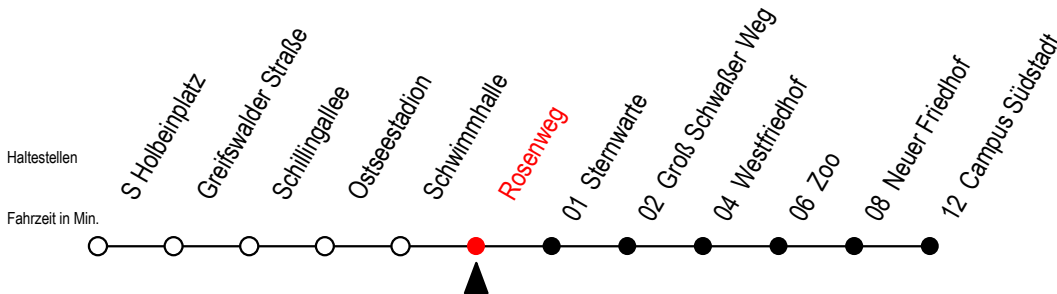

28 Rosenweg

Gültig ab 06.01.2020

Alle Angaben ohne Gewähr

Richtung: Campus Südstadt

Uhr Mo. - Fr. - Schule			Uhr Mo. - Fr. - Ferien*			Uhr Samstag		Uhr Sonntag - Feiertag			
4	29 ^T	54	4	29 ^T	54	4	--	4	--		
5	27	57	5	27	57	5	--	5	--		
6	17	37	57	6	17	27 ^W	37	6	--		
7	06	17	26	7	12 ^{WG}	17	27 ^W	7	53		
8	17	37	57	8	37	42 ^{WG}	57	8	23	53	
9	17	37	57	9	17	37	57	9	23	53	
10	17	37	57	10	17	37	57	10	23	53	
11	17	37	57	11	17	37	57	11	23	53	
12	17	37	57	12	17	37	57	12	23	53	
13	17	37	57	13	17	37	57	13	23	53	
14	17	37	57	14	17	37	57	14	23	53	
15	06	17	37	15	17	37	57	15	23	53	
16	17	37	57	16	17	37	57	16	23	53	
17	17	37	57	17	17	37	57	17	23	53	
18	27	57	18	27	57	18	27	57	18	23	53
19	27	54	19	27	54	19	27	53	19	23	53
20	24	59 ^T	20	24	59 ^T	20	23	59 ^T	20	23	59 ^T
21	29 ^T	59 ^T	21	29 ^T	59 ^T	21	29 ^T	59 ^T	21	29 ^T	59 ^T
22	29 ^T	22	29 ^T	22	29 ^T	22	29 ^T	22	29 ^T		

G = fährt bis Groß Schwaßer Weg

T = fährt als Abruf-Linien-Taxi

W = fährt in den Winter-, Sommer und Weihnachtsferien*

* Ferienzeiten siehe Infoblatt

Servicetelefon: 0381 / 8021900