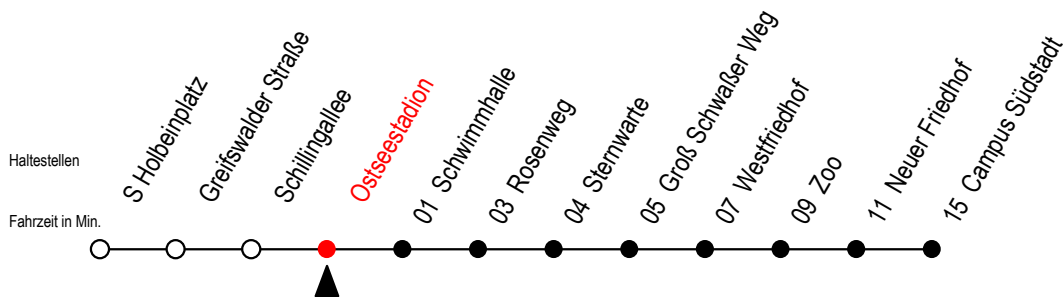

# 28 Ostseestadion

Gültig ab 06.01.2020

Alle Angaben ohne Gewähr

Richtung: Campus Südstadt

Uhr Mo. - Fr. - Schule			Uhr Mo. - Fr. - Ferien*			Uhr Samstag		Uhr Sonntag - Feiertag		
4	27 <sup>T</sup>	52	4	27 <sup>T</sup>	52	4	--	4	--	
5	25	55	5	25	55	5	--	5	--	
6	15	35	55	6	15	25 <sup>W</sup>	35	6	--	
7	04	15	24	7	10 <sup>WG</sup>	15	25 <sup>W</sup>	7	51	
	35	55		7	35	40 <sup>WG</sup>	55			
8	15	35	55	8	10 <sup>WG</sup>	15	25 <sup>W</sup>	8	21	51
				8	35	40 <sup>WG</sup>	55			
9	15	35	55	9	15	35	55	9	21	51
10	15	35	55	10	15	35	55	10	21	51
11	15	35	55	11	15	35	55	11	21	51
12	15	35	55	12	15	35	55	12	21	51
13	15	35	55	13	15	35	55	13	21	51
14	15	35	55	14	15	35	55	14	21	51
15	04	15	35	15	15	35	55	15	21	51
	55									
16	15	35	55	16	15	35	55	16	21	51
17	15	35	55	17	15	35	55	17	21	51
18	25	55		18	25	55		18	21	51
19	25	52		19	25	52		19	21	51
20	22	57 <sup>T</sup>		20	22	57 <sup>T</sup>		20	21	57 <sup>T</sup>
21	27 <sup>T</sup>	57 <sup>T</sup>		21	27 <sup>T</sup>	57 <sup>T</sup>		21	27 <sup>T</sup>	57 <sup>T</sup>
22	27 <sup>T</sup>			22	27 <sup>T</sup>			22	27 <sup>T</sup>	

G = fährt bis Groß Schwaßer Weg

T = fährt als Abruf-Linien-Taxi

W = fährt in den Winter-, Sommer und Weihnachtsferien\*

\* Ferienzeiten siehe Infoblatt

Servicetelefon: 0381 / 8021900