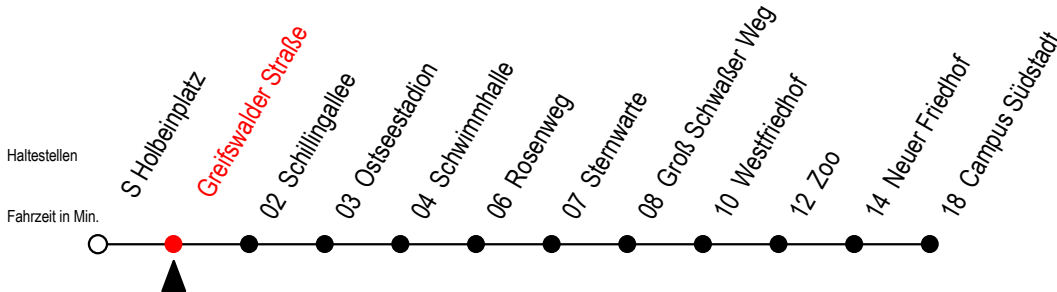

28 Greifswalder Straße

Gültig ab 06.01.2020

Alle Angaben ohne Gewähr

Richtung: Campus Südstadt

Uhr Mo. - Fr. - Schule		Uhr Mo. - Fr. - Ferien*		Uhr Samstag		Uhr Sonntag - Feiertag	
4	26 ^T 49	4	26 ^T 49	4	--	4	--
5	22 52	5	22 52	5	--	5	--
6	12 32 52	6	12 22 ^W 32 52	6	22 52	6	--
7	01 12 21 32 52	7	07 ^{WG} 12 22 ^W 32 37 ^{WG} 52	7	22 48	7	48
8	12 32 52	8	07 ^{WG} 12 22 ^W 32 37 ^{WG} 52	8	18 48	8	18 48
9	12 32 52	9	12 32 52	9	22 52	9	18 48
10	12 32 52	10	12 32 52	10	22 52	10	18 48
11	12 32 52	11	12 32 52	11	22 52	11	18 48
12	12 32 52	12	12 32 52	12	22 52	12	18 48
13	12 32 52	13	12 32 52	13	22 52	13	18 48
14	12 32 52	14	12 32 52	14	22 52	14	18 48
15	01 12 32 52	15	12 32 52	15	22 52	15	18 48
16	12 32 52	16	12 32 52	16	22 52	16	18 48
17	12 32 52	17	12 32 52	17	22 52	17	18 48
18	22 52	18	22 52	18	22 52	18	18 48
19	22 49	19	22 49	19	22 48	19	18 48
20	19 56 ^T	20	19 56 ^T	20	18 56 ^T	20	18 56 ^T
21	26 ^T 56 ^T	21	26 ^T 56 ^T	21	26 ^T 56 ^T	21	26 ^T 56 ^T
22	26 ^T	22	26 ^T	22	26 ^T	22	26 ^T

G = fährt bis Groß Schwaßer Weg

T = fährt als Abruf-Linien-Taxi

W = fährt in den Winter-, Sommer und Weihnachtsferien*

* Ferienzeiten siehe Infoblatt

Servicetelefon: 0381 / 8021900