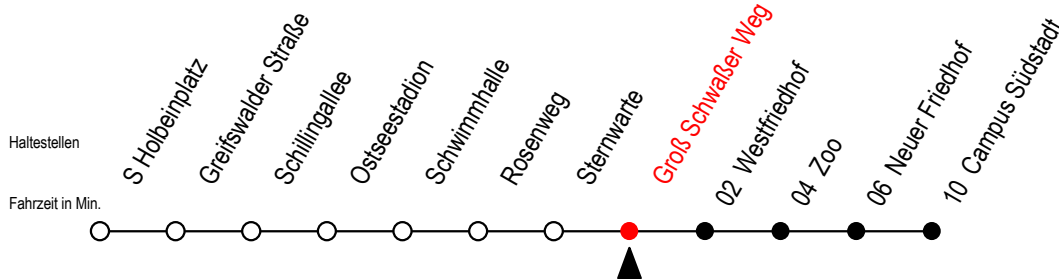

28 Groß Schwaßer Weg

Gültig ab 06.01.2020

Alle Angaben ohne Gewähr

Richtung: Campus Südstadt

Uhr Mo. - Fr. - Schule		Uhr Mo. - Fr. - Ferien*		Uhr Samstag		Uhr Sonntag - Feiertag	
4	30 ^T 56	4	30 ^T 56	4	--	4	--
5	29 59	5	29 59	5	--	5	--
6	20 40	6	20 29 ^W 40	6	29 59	6	--
7	00 09 20	7	00 20 29 ^W	7	29 55	7	55
	29 40		40 59				
8	00 20 40	8	00 20 29 ^W	8	25 55	8	25 55
			40 59				
9	00 20 40	9	00 20 40	9	29 59	9	25 55
10	00 20 40	10	00 20 40	10	29 59	10	25 55
11	00 20 40	11	00 20 40	11	29 59	11	25 55
12	00 20 40	12	00 20 40	12	29 59	12	25 55
13	00 20 40	13	00 20 40	13	29 59	13	25 55
14	00 20 40	14	00 20 40	14	29 59	14	25 55
15	00 09 20	15	00 20 40	15	29 59	15	25 55
	40						
16	00 20 40	16	00 20 40	16	29 59	16	25 55
17	00 20 40	17	00 20 40	17	29 59	17	25 55
18	00 29 59	18	00 29 59	18	29 59	18	25 55
19	29 56	19	29 56	19	29 55	19	25 55
20	26	20	26	20	25	20	25
21	00 ^T 30 ^T	21	00 ^T 30 ^T	21	00 ^T 30 ^T	21	00 ^T 30 ^T
22	00 ^T 30 ^T	22	00 ^T 30 ^T	22	00 ^T 30 ^T	22	00 ^T 30 ^T

T = fährt als Abruf-Linien-Taxi

W = fährt in den Winter-, Sommer und Weihnachtsferien*

* Ferienzeiten siehe Infoblatt