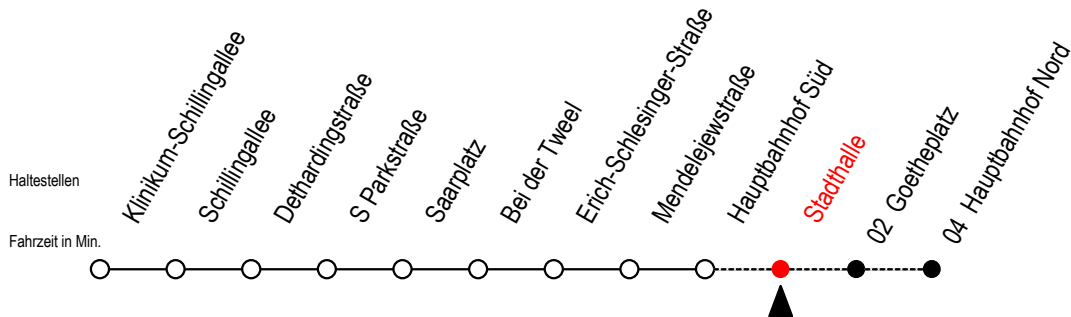

# 27 Stadthalle

Gültig ab 06.01.2020

Alle Angaben ohne Gewähr

**Richtung: Hauptbahnhof Nord**

## Uhr Montag - Freitag

**13** | 50<sup>S</sup>

**14** | 20<sup>S</sup> 50<sup>S</sup>

**S** = fährt an Schultagen ab Hast. Hbf-Süd durch bis Hbf.-Nord\*

\* Ferienzeiten siehe Infoblatt