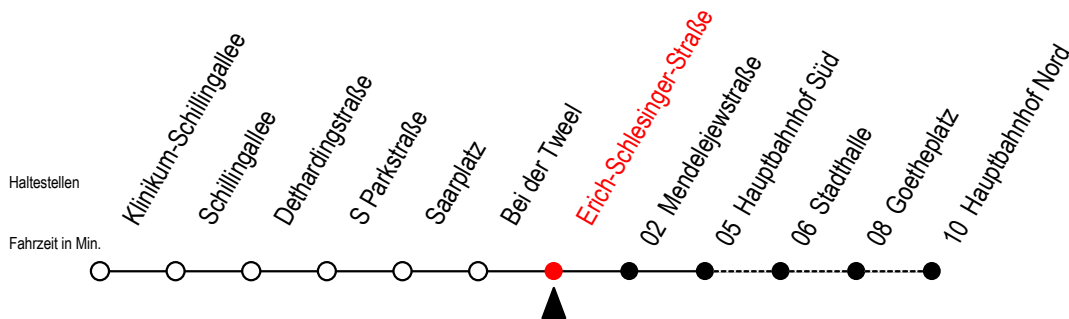

# 27 Erich-Schlesinger-Straße

Gültig ab 06.01.2020

Alle Angaben ohne Gewähr

Richtung: Hauptbahnhof Süd

Bitte beachten Sie auch Linie 39

## Uhr Montag - Freitag

S = fährt an Schultagen ab Hast. Hbf-Süd durch bis Hbf.-Nord\*

\* Ferienzeiten siehe Infoblatt