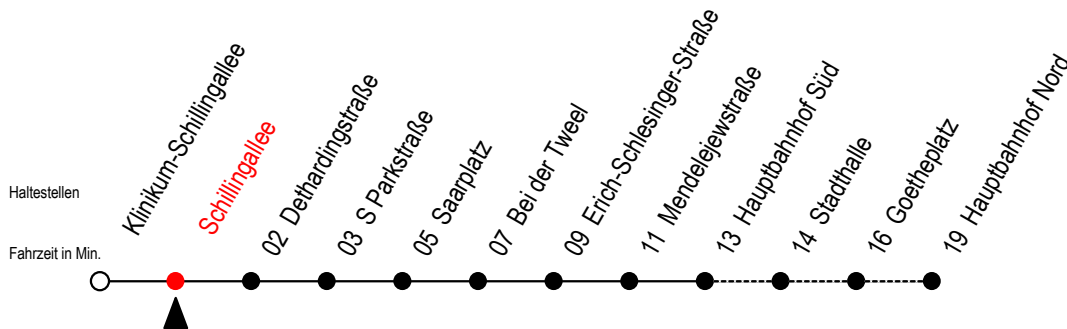

27 Schillingallee

Gültig ab 06.01.2020

Alle Angaben ohne Gewähr

Richtung: Hauptbahnhof Süd

Bitte beachten Sie auch die Linien 25 und 39

Uhr Montag - Freitag

Uhr Samstag

| | | | |
|----|---------------------------------|----|-------|
| 4 | 37 | 4 | -- |
| 5 | 07 37 | 5 | -- |
| 6 | 04 34 | 6 | -- |
| 7 | 04 34 | 7 | -- |
| 8 | 04 34 | 8 | -- |
| 9 | 04 34 | 9 | 37 |
| 10 | 04 34 | 10 | 07 37 |
| 11 | 04 34 | 11 | 07 37 |
| 12 | 04 34 | 12 | 07 37 |
| 13 | 04 34 ^S | 13 | 07 37 |
| 14 | 04 ^S 34 ^S | 14 | 07 37 |
| 15 | 04 34 | 15 | 07 37 |
| 16 | 04 34 | 16 | 07 37 |
| 17 | 04 34 | 17 | 07 37 |
| 18 | 04 37 | 18 | 07 37 |
| 19 | 07 37 | 19 | 07 37 |
| 20 | 07 | 20 | -- |

S = fährt an Schultagen ab Hast. Hbf-Süd durch bis Hbf.-Nord*

* Ferienzeiten siehe Infoblatt