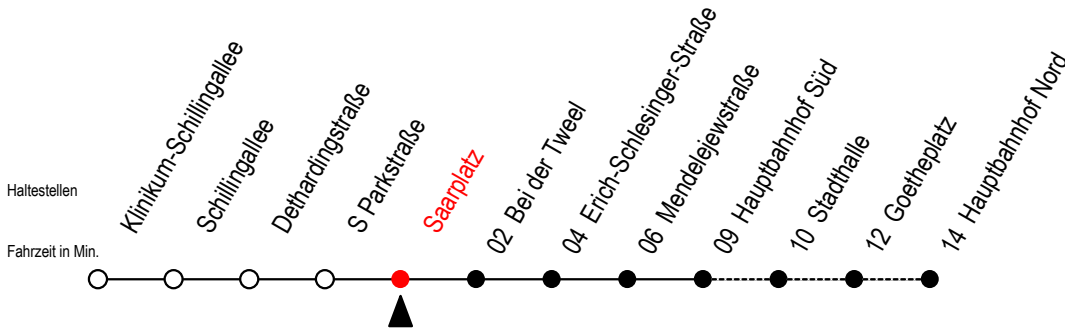

27 Saarplatz

Gültig ab 06.01.2020

Alle Angaben ohne Gewähr

Richtung: Hauptbahnhof Süd

Bitte beachten Sie auch Linie 25

Uhr Montag - Freitag

Uhr Samstag

4	42	4	--
5	12 42	5	--
6	09 39	6	--
7	09 39	7	--
8	09 39	8	--
9	09 39	9	42
10	09 39	10	12 42
11	09 39	11	12 42
12	09 39	12	12 42
13	09 39 ^S	13	12 42
14	09 ^S 39 ^S	14	12 42
15	09 39	15	12 42
16	09 39	16	12 42
17	09 39	17	12 42
18	09 42	18	12 42
19	12 42	19	12 42
20	12	20	--

S = fährt an Schultagen ab Hast. Hbf-Süd durch bis Hbf.-Nord*

* Ferienzeiten siehe Infoblatt