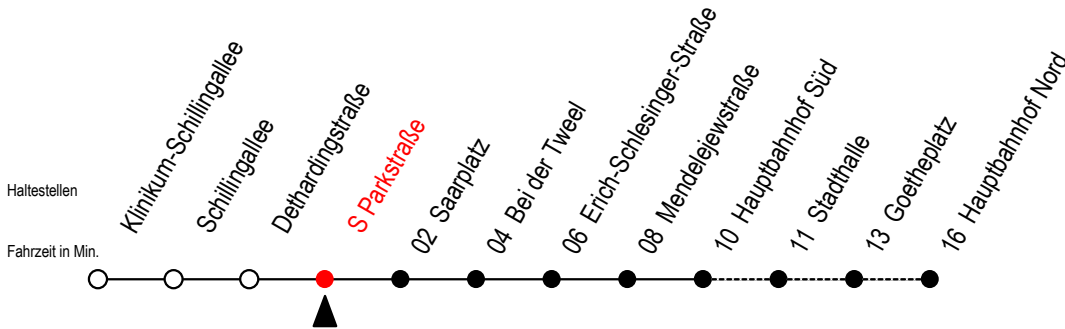

27 S Parkstraße

Gültig ab 06.01.2020

Alle Angaben ohne Gewähr

Richtung: Hauptbahnhof Süd

Bitte beachten Sie auch Linie 25

Uhr Montag - Freitag

Uhr Samstag

4	41		4	--
5	11	41	5	--
6	08	38	6	--
7	08	38	7	--
8	08	38	8	--
9	08	38	9	40
10	08	38	10	10 40
11	08	38	11	10 40
12	08	38	12	10 40
13	08	38 ^S	13	10 40
14	08 ^S	38 ^S	14	10 40
15	08	38	15	10 40
16	08	38	16	10 40
17	08	38	17	10 40
18	08	41	18	10 40
19	11	41	19	10 40
20	11		20	--

S = fährt an Schultagen ab Hast. Hbf-Süd durch bis Hbf.-Nord*

* Ferienzeiten siehe Infoblatt