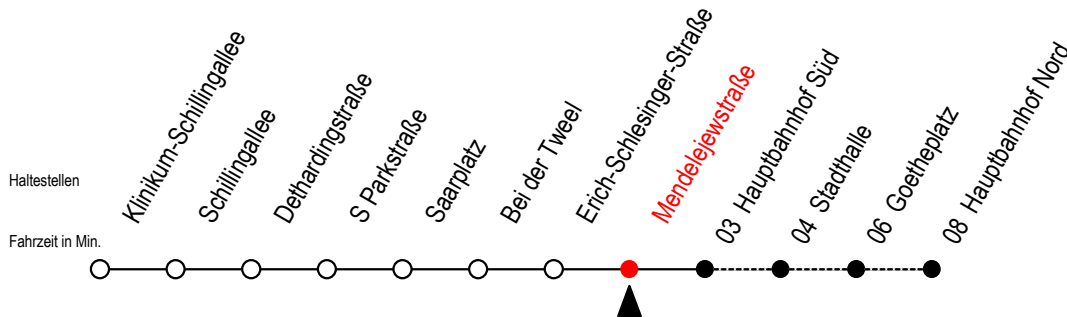

# 27 Mendelejewstraße

Gültig ab 06.01.2020

Alle Angaben ohne Gewähr

Richtung: Hauptbahnhof Süd

Bitte beachten Sie auch Linie 39

## Uhr Montag - Freitag

S = fährt an Schultagen ab Hast. Hbf-Süd durch bis Hbf.-Nord\*

\* Ferienzeiten siehe Infoblatt