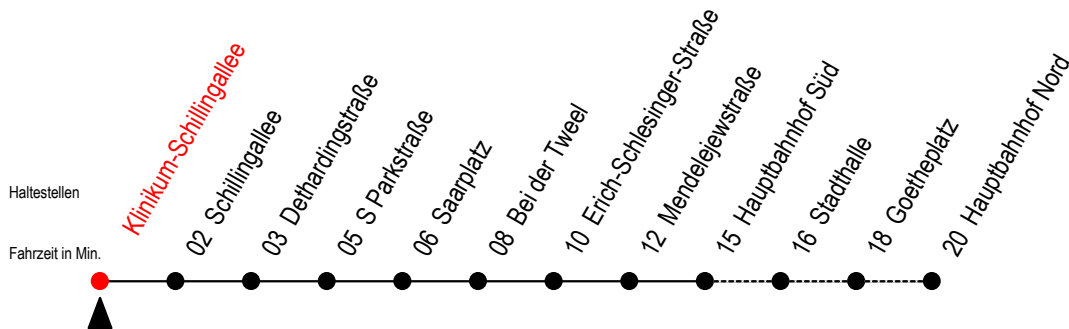

27 Klinikum-Schillingallee

Gültig ab 06.01.2020

Alle Angaben ohne Gewähr

Richtung: Hauptbahnhof Süd

Uhr Montag - Freitag

Uhr Samstag

4	37	4	--
5	07 37	5	--
6	04 34	6	--
7	04 34	7	--
8	04 34	8	--
9	04 34	9	37
10	04 34	10	07 37
11	04 34	11	07 37
12	04 34	12	07 37
13	04 34 ^S	13	07 37
14	04 ^S 34 ^S	14	07 37
15	04 34	15	07 37
16	04 34	16	07 37
17	04 34	17	07 37
18	04 37	18	07 37
19	07 37	19	07 37
20	07	20	--

S = fährt an Schultagen ab Hast. Hbf-Süd durch bis Hbf.-Nord*

* Ferienzeiten siehe Infoblatt