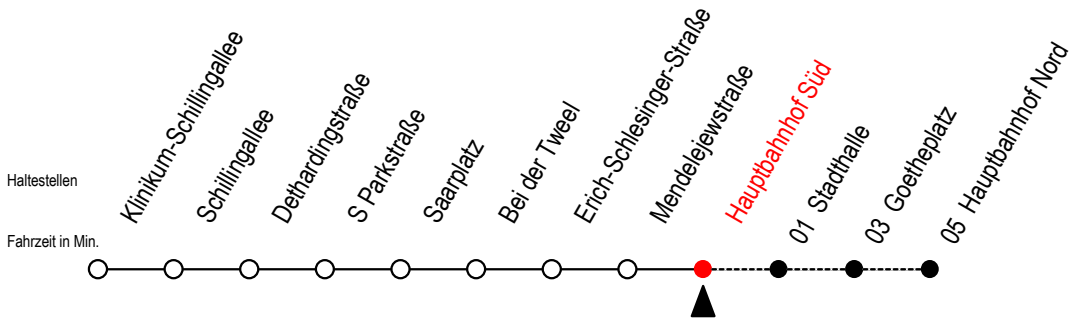

27 Hauptbahnhof Süd

Gültig ab 06.01.2020

Alle Angaben ohne Gewähr

Richtung: Hauptbahnhof Nord

Uhr Montag - Freitag

13 | 49^S

14 | 19^S 49^S

S = fährt an Schultagen ab Hast. Hbf-Süd durch bis Hbf.-Nord*

* Ferienzeiten siehe Infoblatt