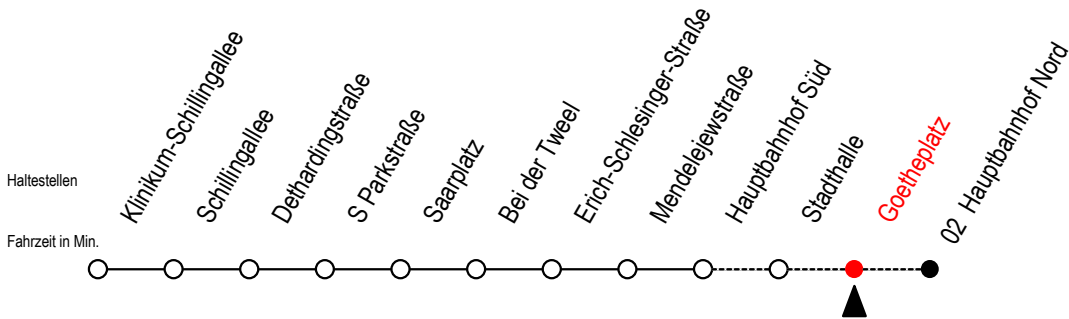

# 27 Goetheplatz

Gültig ab 06.01.2020

Alle Angaben ohne Gewähr

**Richtung: Hauptbahnhof Nord**

## Uhr Montag - Freitag

**13** | 52<sup>S</sup>

**14** | 22<sup>S</sup> 52<sup>S</sup>

**S** = fährt an Schultagen ab Hast. Hbf-Süd durch bis Hbf.-Nord\*

\* Ferienzeiten siehe Infoblatt