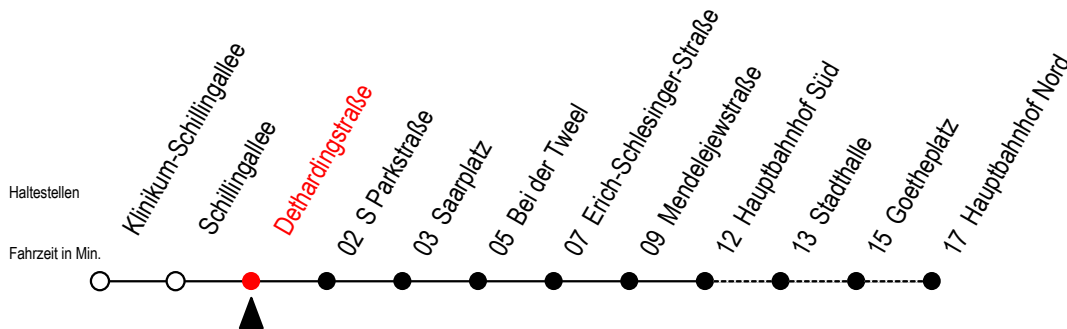

27 Dethardingstraße

Gültig ab 06.01.2020

Alle Angaben ohne Gewähr

Richtung: Hauptbahnhof Süd

Bitte beachten Sie auch die Linien 25 und 39

Uhr Montag - Freitag

Uhr Samstag

4	39	4	--
5	09 39	5	--
6	06 36	6	--
7	06 36	7	--
8	06 36	8	--
9	06 36	9	39
10	06 36	10	09 39
11	06 36	11	09 39
12	06 36	12	09 39
13	06 36 ^S	13	09 39
14	06 ^S 36 ^S	14	09 39
15	06 36	15	09 39
16	06 36	16	09 39
17	06 36	17	09 39
18	06 39	18	09 39
19	09 39	19	09 39
20	09	20	--

S = fährt an Schultagen ab Hast. Hbf-Süd durch bis Hbf.-Nord*

* Ferienzeiten siehe Infoblatt