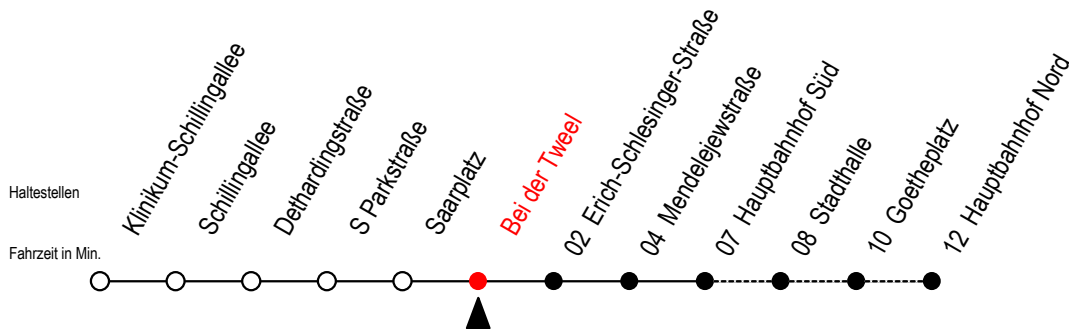

27 Bei der Tweel

Gültig ab 06.01.2020

Alle Angaben ohne Gewähr

Richtung: Hauptbahnhof Süd

Uhr Montag - Freitag

Uhr Samstag

4	45		4	--
5	15	45	5	--
6	12	42	6	--
7	12	42	7	--
8	12	42	8	--
9	12	42	9	45
10	12	42	10	15 45
11	12	42	11	15 45
12	12	42	12	15 45
13	12	42 ^S	13	15 45
14	12 ^S	42 ^S	14	15 45
15	12	42	15	15 45
16	12	42	16	15 45
17	12	42	17	15 45
18	12	45	18	15 45
19	15	45	19	15 45
20	15		20	--

S = fährt an Schultagen ab Hast. Hbf-Süd durch bis Hbf.-Nord*

* Ferienzeiten siehe Infoblatt