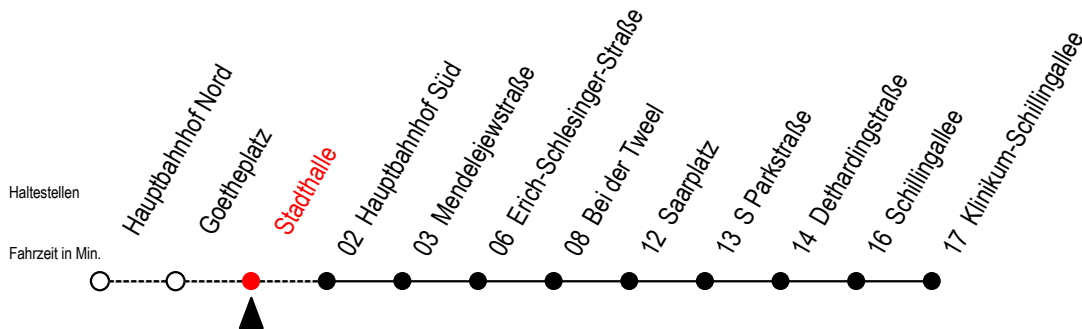

27 Stadthalle

Gültig ab 06.01.2020

Alle Angaben ohne Gewähr

Richtung: Klinikum Schillingallee

Uhr Montag - Freitag

7 | 15^S 25^{BS} 35^{BS}

S = fährt an Schultagen*

B = fährt bis Mendelejewstraße

* Ferienzeiten siehe Infoblatt