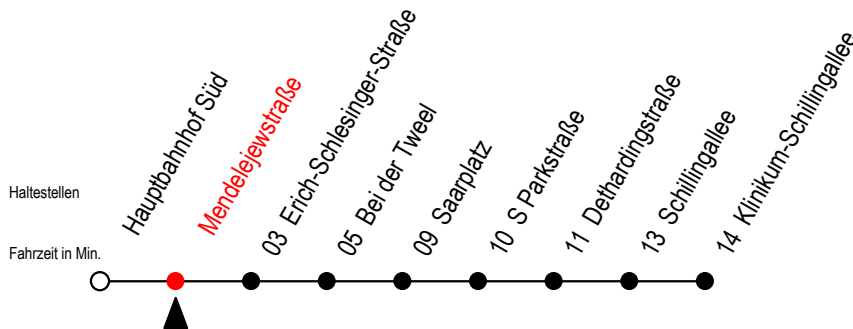

# 27 Mendelejewstraße

Gültig ab 06.01.2020

Alle Angaben ohne Gewähr

Richtung: Klinikum Schillingallee

Bitte beachten Sie auch die Linie 39

S = fährt an Schultagen\*

\* Ferienzeiten siehe Infoblatt