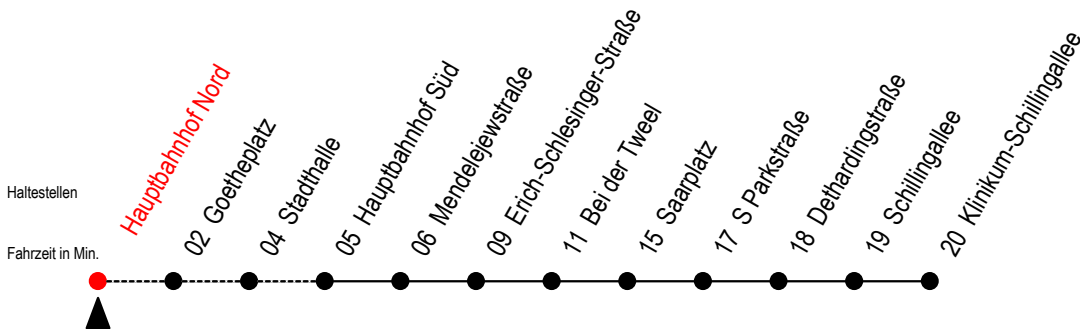

27 Hauptbahnhof Nord

Gültig ab 06.01.2020

Alle Angaben ohne Gewähr

Richtung: Klinikum Schillingallee

Uhr Montag - Freitag

7 | 12^S 22^{BS} 32^{BS}

S = fährt an Schultagen*

B = fährt bis Mendelejewstraße

* Ferienzeiten siehe Infoblatt