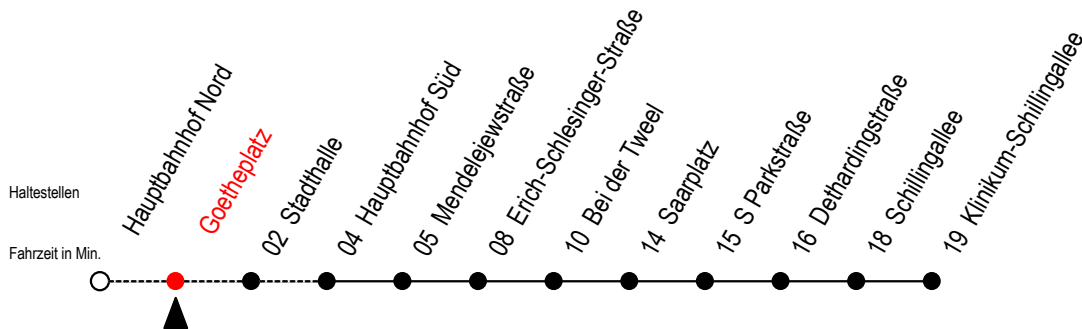

# 27 Goetheplatz

Gültig ab 06.01.2020

Alle Angaben ohne Gewähr

**Richtung: Klinikum Schillingallee**

## Uhr Montag - Freitag

7 | 13<sup>S</sup> 23<sup>BS</sup> 33<sup>BS</sup>

**S** = fährt an Schultagen\*

**B** = fährt bis Mendelejewstraße

\* Ferienzeiten siehe Infoblatt