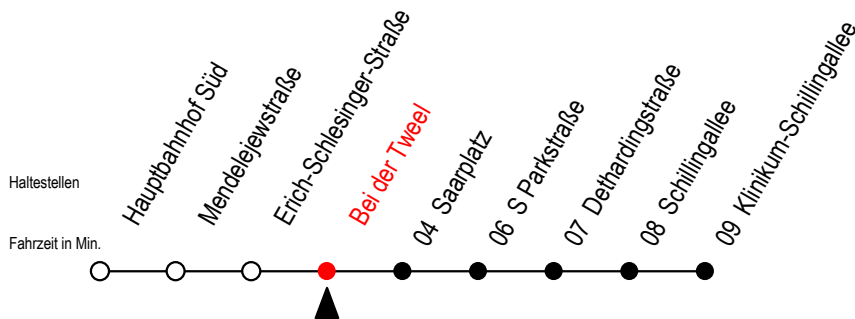

27 Bei der Tweel

Gültig ab 06.01.2020

Alle Angaben ohne Gewähr

Richtung: Klinikum Schillingallee

Uhr Montag - Freitag

Uhr Samstag

5	16	46	5	--
6	21	51	6	--
7	21 ^S	51	7	--
8	21	51	8	--
9	21	51	9	16 46
10	21	51	10	16 46
11	21	51	11	16 46
12	21	51	12	16 46
13	21	51	13	16 46
14	21	51	14	16 46
15	21	51	15	16 46
16	21	51	16	16 46
17	21	51	17	16 46
18	21	46	18	16 46
19	16	46	19	16 46
20	16	46	20	--

S = fährt an Schultagen*

* Ferienzeiten siehe Infoblatt