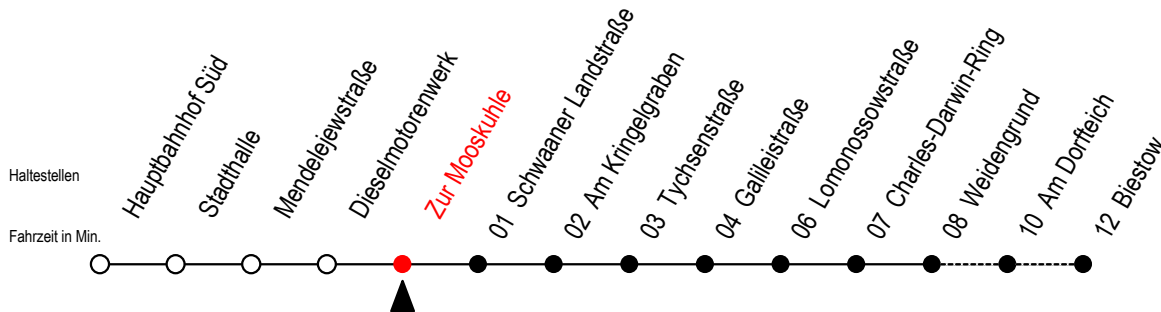

26 Zur Mooskuhle

Gültig ab 06.01.2020

Alle Angaben ohne Gewähr

Richtung: Biestow

Uhr Montag - Freitag

Uhr Samstag

Uhr Sonntag - Feiertag

5	07 ^B 37	5	--	5	--
6	07 37 57	6	10 ^B	6	--
7	17 37 59	7	10 ^B	7	--
8	29 59 ^B	8	10 ^B	8	10 ^B
9	29 ^B 59 ^B	9	10 ^B 55 ^B	9	10 ^B 55 ^B
10	29 ^B 59 ^B	10	55 ^B	10	55 ^B
11	29 ^B 59 ^B	11	40 ^B	11	40 ^B
12	29 ^B 59	12	25 ^B	12	25 ^B
13	29	13	10 ^B 55 ^B	13	10 ^B 55 ^B
14	09 29 59	14	40 ^B	14	40 ^B
15	29 59 ^B	15	25 ^B	15	25 ^B
16	29 ^B 59 ^B	16	10 ^B 55 ^B	16	10 ^B 55 ^B
17	29 ^B 59 ^B	17	40 ^B	17	40 ^B
18	29 ^B	18	40 ^B	18	40 ^B
19	10 ^B	19	25 ^B	19	25 ^B
20	10 ^B	20	10 ^B	20	10 ^B
21	10 ^B	21	10 ^B	21	10 ^B

B = Fahren bei Bedarf Weidengrund - Biestow

Fahren bei Bedarf - bitte spätestens 30 Min. vor der Abfahrt unter

RSAG Telefon Nr. 0381/802 19 00 bestellen oder beim Fahrer melden!