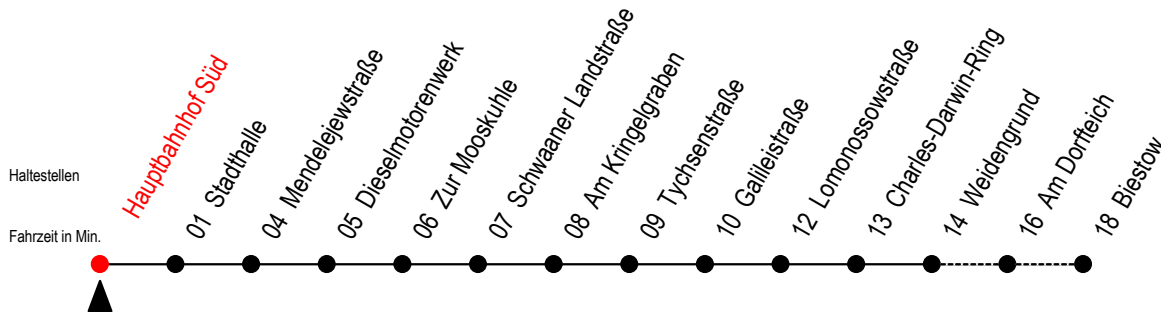

26 Hauptbahnhof Süd

Gültig ab 06.01.2020

Alle Angaben ohne Gewähr

Richtung: Biestow

Uhr Montag - Freitag

Uhr Samstag

Uhr Sonntag - Feiertag

5	01 ^B 31	5	--	5	--
6	01 31 51	6	05 ^B	6	--
7	11 31 53	7	05 ^B	7	--
8	23 53 ^B	8	05 ^B	8	05 ^B
9	23 ^B 53 ^B	9	05 ^B 50 ^B	9	05 ^B 50 ^B
10	23 ^B 53 ^B	10	50 ^B	10	50 ^B
11	23 ^B 53 ^B	11	35 ^B	11	35 ^B
12	23 ^B 53	12	20 ^B	12	20 ^B
13	23	13	05 ^B 50 ^B	13	05 ^B 50 ^B
14	03 23 53	14	35 ^B	14	35 ^B
15	23 53 ^B	15	20 ^B	15	20 ^B
16	23 ^B 53 ^B	16	05 ^B 50 ^B	16	05 ^B 50 ^B
17	23 ^B 53 ^B	17	35 ^B	17	35 ^B
18	23 ^B	18	35 ^B	18	35 ^B
19	05 ^B	19	20 ^B	19	20 ^B
20	05 ^B	20	05 ^B	20	05 ^B
21	05 ^B	21	05 ^B	21	05 ^B

B = Fahren bei Bedarf Weidengrund - Biestow

Fahren bei Bedarf - bitte spätestens 30 Min. vor der Abfahrt unter

RSAG Telefon Nr. 0381/802 19 00 bestellen oder beim Fahrer melden!