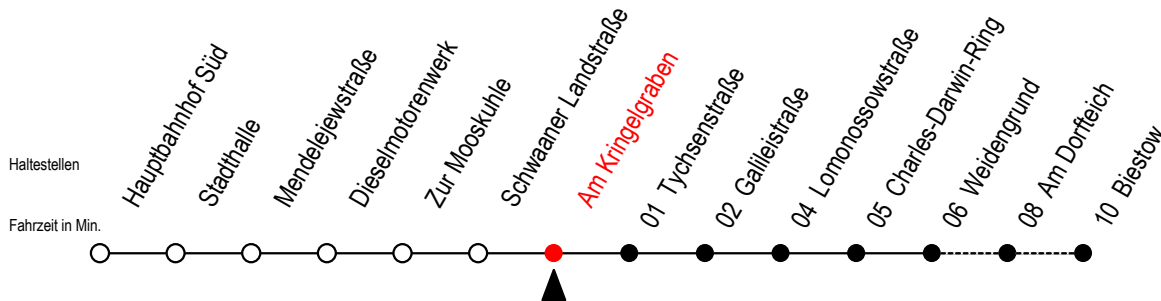

26 Am Kringelgraben

Gültig ab 06.01.2020

Alle Angaben ohne Gewähr

Richtung: Biestow

Uhr Montag - Freitag

Uhr Samstag

Uhr Sonntag - Feiertag

5	09 ^B 39	5	--	5	--
6	09 39 59	6	12 ^B	6	--
7	19 39	7	12 ^B	7	--
8	01 31	8	12 ^B	8	12 ^B
9	01 ^B 31 ^B	9	12 ^B 57 ^B	9	12 ^B 57 ^B
10	01 ^B 31 ^B	10	57 ^B	10	57 ^B
11	01 ^B 31 ^B	11	42 ^B	11	42 ^B
12	01 ^B 31 ^B	12	27 ^B	12	27 ^B
13	01 31	13	12 ^B 57 ^B	13	12 ^B 57 ^B
14	11 31	14	42 ^B	14	42 ^B
15	01 31	15	27 ^B	15	27 ^B
16	01 ^B 31 ^B	16	12 ^B 57 ^B	16	12 ^B 57 ^B
17	01 ^B 31 ^B	17	42 ^B	17	42 ^B
18	01 ^B 31 ^B	18	42 ^B	18	42 ^B
19	12 ^B	19	27 ^B	19	27 ^B
20	12 ^B	20	12 ^B	20	12 ^B
21	12 ^B	21	12 ^B	21	12 ^B

B = Fahren bei Bedarf Weidengrund - Biestow

Fahren bei Bedarf - bitte spätestens 30 Min. vor der Abfahrt unter

RSAG Telefon Nr. 0381/802 19 00 bestellen oder beim Fahrer melden!