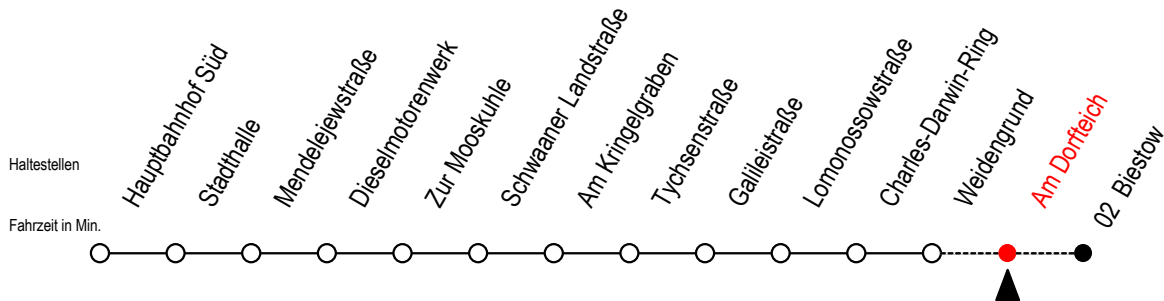

26 Am Dorfteich

Gültig ab 06.01.2020

Alle Angaben ohne Gewähr

Richtung: Biestow

Uhr Montag - Freitag

Uhr Samstag

Uhr Sonntag - Feiertag

5	16 ^B 46	5	--	5	--
6	16 46	6	19 ^B	6	--
7	06 26 46	7	19 ^B	7	--
8	08 38	8	19 ^B	8	19 ^B
9	08 ^B 38 ^B	9	20 ^B	9	19 ^B
10	08 ^B 38 ^B	10	05 ^B	10	04 ^B
11	08 ^B 38 ^B	11	05 ^B 50 ^B	11	04 ^B 49 ^B
12	08 ^B 38 ^B	12	35 ^B	12	34 ^B
13	08 38	13	20 ^B	13	19 ^B
14	18 38	14	05 ^B 50 ^B	14	04 ^B 49 ^B
15	08 38	15	35 ^B	15	34 ^B
16	08 ^B 38 ^B	16	20 ^B	16	19 ^B
17	08 ^B 38 ^B	17	05 ^B 50 ^B	17	04 ^B 49 ^B
18	08 ^B 38 ^B	18	50 ^B	18	49 ^B
19	20 ^B	19	35 ^B	19	34 ^B
20	20 ^B	20	20 ^B	20	19 ^B
21	20 ^B	21	19 ^B	21	19 ^B

B = Fahren bei Bedarf Weidengrund - Biestow

Fahren bei Bedarf - bitte spätestens 30 Min. vor der Abfahrt unter

RSAG Telefon Nr. 0381/802 19 00 bestellen oder beim Fahrer melden!