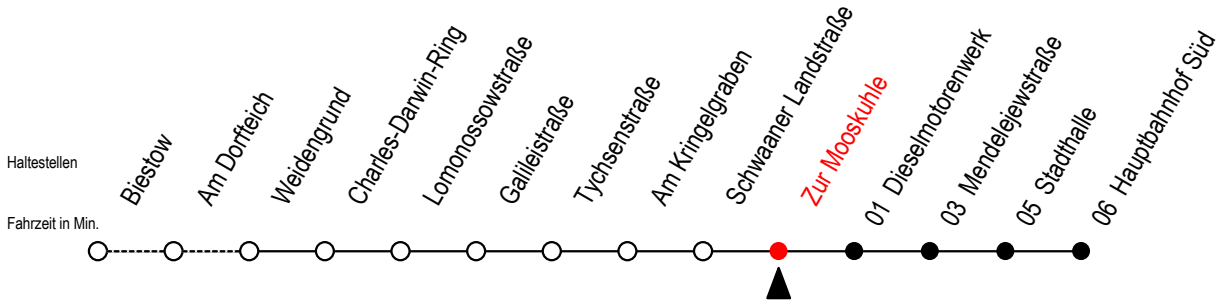

26 Zur Mooskuhle

Gültig ab 06.01.2020

Alle Angaben ohne Gewähr

Richtung: Hauptbahnhof Süd

Uhr Montag - Freitag

Uhr Samstag

Uhr Sonntag - Feiertag

4	47	4	--	4	--
5	29	5	--	5	--
6	00 30	6	47	6	--
7	00 20 40	7	47	7	--
8	00 22 52	8	47	8	47
9	22 52	9	32	9	32
10	22 52	10	17	10	17
11	22 52	11	17	11	17
12	22 52	12	02 47	12	02 47
13	22 52	13	32	13	32
14	32 52	14	17	14	17
15	22 52	15	02 47	15	02 47
16	22 52	16	32	16	32
17	22 52	17	17	17	17
18	22 52	18	02	18	02
19	47	19	02 47	19	02 47
20	47	20	47	20	47
21	47	21	47	21	47