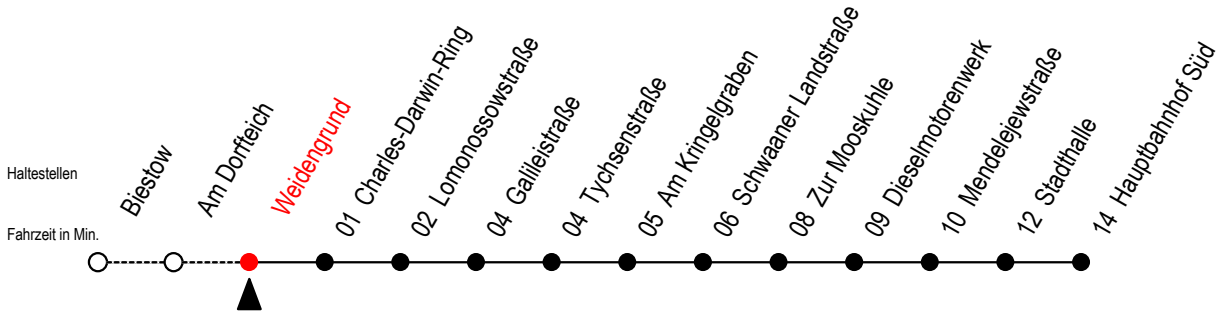

26 Weidengrund

Gültig ab 06.01.2020

Alle Angaben ohne Gewähr

Richtung: Hauptbahnhof Süd

Uhr Montag - Freitag

Uhr Samstag

Uhr Sonntag - Feiertag

4	39		4	--		4	--
5	21	51	5	--		5	--
6	21	51	6	39		6	--
7	11	31	51	7	39	7	--
8	13	43	8	39		8	39
9	13	43	9	24		9	24
10	13	43	10	09		10	09
11	13	43	11	09	54	11	09 54
12	13	43	12	39		12	39
13	13	43	13	24		13	24
14	23	43	14	09	54	14	09 54
15	13	43	15	39		15	39
16	13	43	16	24		16	24
17	13	43	17	09	54	17	09 54
18	13	43	18	54		18	54
19	39		19	39		19	39
20	39		20	39		20	39
21	39		21	39		21	39