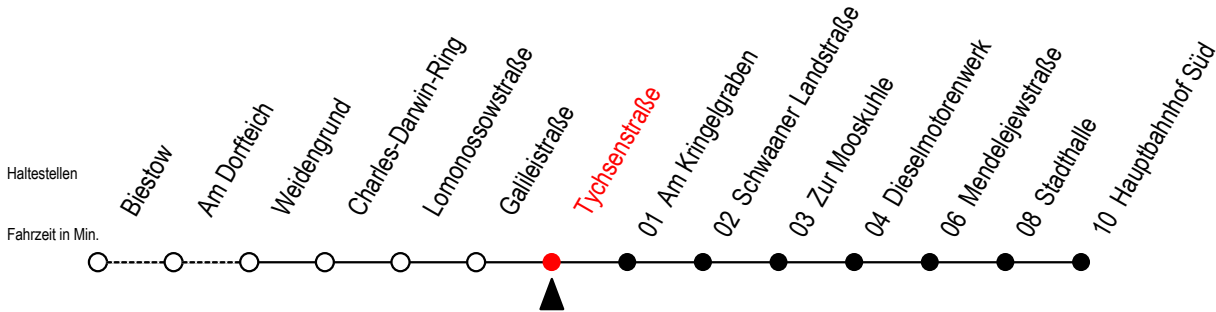

26 Tychsenstraße

Gültig ab 06.01.2020

Alle Angaben ohne Gewähr

Richtung: Hauptbahnhof Süd

Uhr Montag - Freitag

Uhr Samstag

Uhr Sonntag - Feiertag

4	43			4	--			4	--		
5	25	56		5	--			5	--		
6	26	56		6	43			6	--		
7	16	36	56	7	43			7	--		
8	18	48		8	43			8	43		
9	18	48		9	28			9	28		
10	18	48		10	13			10	13		
11	18	48		11	13	58		11	13	58	
12	18	48		12	43			12	43		
13	18	48		13	28			13	28		
14	28	48		14	13	58		14	13	58	
15	18	48		15	43			15	43		
16	18	48		16	28			16	28		
17	18	48		17	13	58		17	13	58	
18	18	48		18	58			18	58		
19	43			19	43			19	43		
20	43			20	43			20	43		
21	43			21	43			21	43		