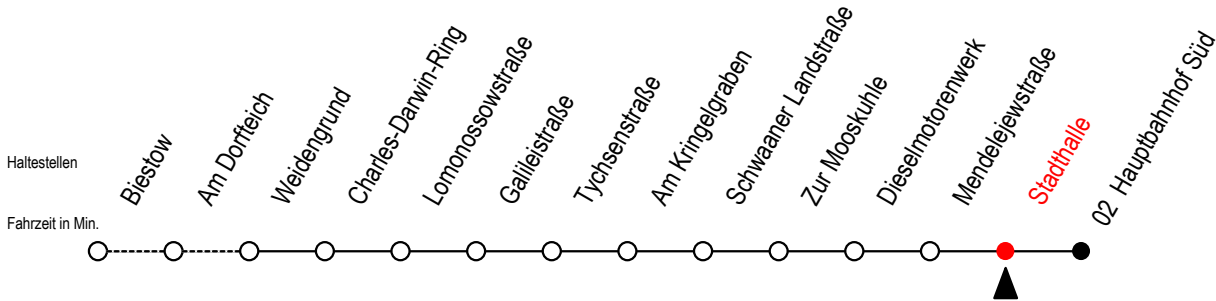

26 Stadthalle

Gültig ab 06.01.2020

Alle Angaben ohne Gewähr

Richtung: Hauptbahnhof Süd

Uhr Montag - Freitag

Uhr Samstag

Uhr Sonntag - Feiertag

4	52	4	--	4	--
5	34	5	--	5	--
6	05 35	6	52	6	--
7	05 25 45	7	52	7	--
8	05 27 57	8	52	8	52
9	27 57	9	37	9	37
10	27 57	10	22	10	22
11	27 57	11	22	11	22
12	27 57	12	07 52	12	07 52
13	27 57	13	37	13	37
14	37 57	14	22	14	22
15	27 57	15	07 52	15	07 52
16	27 57	16	37	16	37
17	27 57	17	22	17	22
18	27 57	18	07	18	07
19	52	19	07 52	19	07 52
20	52	20	52	20	52
21	52	21	52	21	52