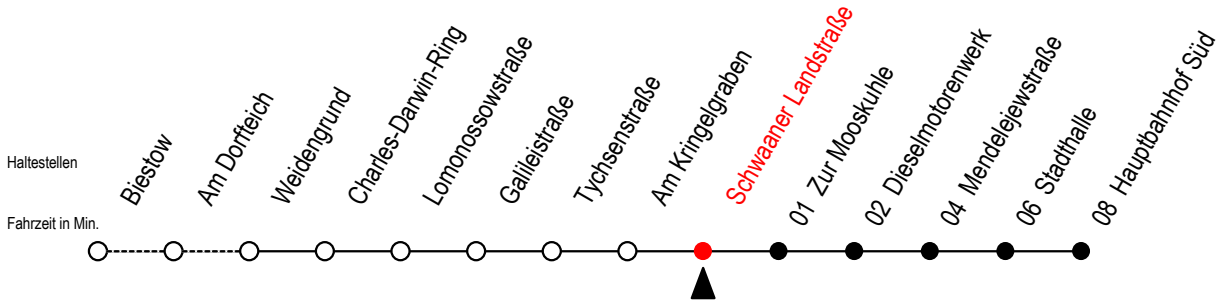

26 Schwaaner Landstraße

Gültig ab 06.01.2020

Alle Angaben ohne Gewähr

Richtung: Hauptbahnhof Süd

Uhr Montag - Freitag

Uhr Samstag

Uhr Sonntag - Feiertag

4	45	4	--	4	--
5	27 58	5	--	5	--
6	28 58	6	45	6	--
7	18 38 58	7	45	7	--
8	20 50	8	45	8	45
9	20 50	9	30	9	30
10	20 50	10	15	10	15
11	20 50	11	15	11	15
12	20 50	12	00 45	12	00 45
13	20 50	13	30	13	30
14	30 50	14	15	14	15
15	20 50	15	00 45	15	00 45
16	20 50	16	30	16	30
17	20 50	17	15	17	15
18	20 50	18	00	18	00
19	45	19	00 45	19	00 45
20	45	20	45	20	45
21	45	21	45	21	45