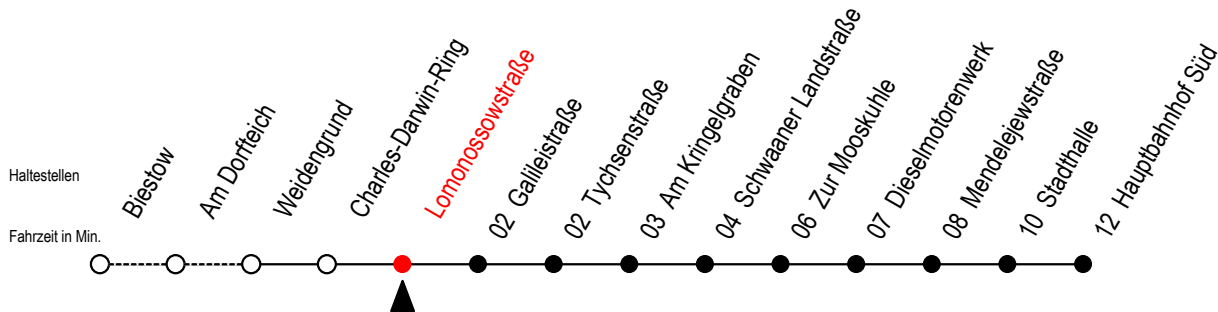

26 Lomonossowstraße

Gültig ab 06.01.2020

Alle Angaben ohne Gewähr

Richtung: Hauptbahnhof Süd

Uhr Montag - Freitag

Uhr Samstag

Uhr Sonntag - Feiertag

4	41			4	--			4	--		
5	23	53		5	--			5	--		
6	23	53		6	41			6	--		
7	13	33	53	7	41			7	--		
8	15	45		8	41			8	41		
9	15	45		9	26			9	26		
10	15	45		10	11			10	11		
11	15	45		11	11	56		11	11	56	
12	15	45		12	41			12	41		
13	15	45		13	26			13	26		
14	25	45		14	11	56		14	11	56	
15	15	45		15	41			15	41		
16	15	45		16	26			16	26		
17	15	45		17	11	56		17	11	56	
18	15	45		18	56			18	56		
19	41			19	41			19	41		
20	41			20	41			20	41		
21	41			21	41			21	41		