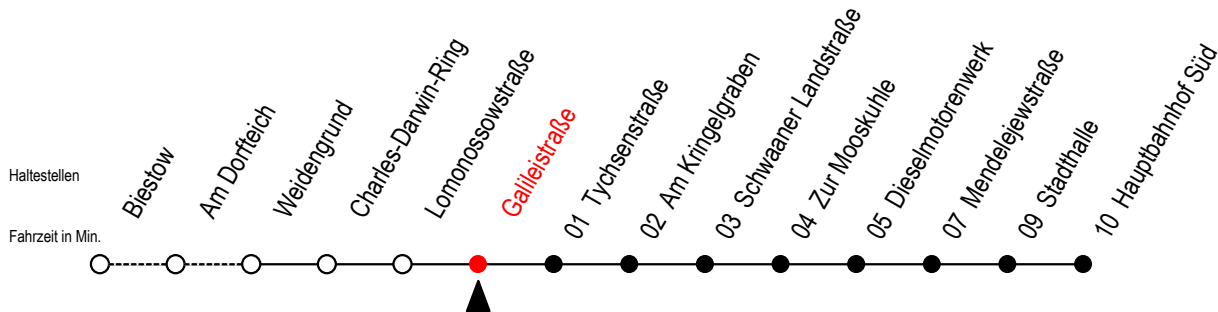

26 Galileistraße

Gültig ab 06.01.2020

Alle Angaben ohne Gewähr

Richtung: Hauptbahnhof Süd

Uhr Montag - Freitag

Uhr Samstag

Uhr Sonntag - Feiertag

4	43	4	--	4	--
5	25 55	5	--	5	--
6	25 55	6	43	6	--
7	15 35 55	7	43	7	--
8	17 47	8	43	8	43
9	17 47	9	28	9	28
10	17 47	10	13	10	13
11	17 47	11	13 58	11	13 58
12	17 47	12	43	12	43
13	17 47	13	28	13	28
14	27 47	14	13 58	14	13 58
15	17 47	15	43	15	43
16	17 47	16	28	16	28
17	17 47	17	13 58	17	13 58
18	17 47	18	58	18	58
19	43	19	43	19	43
20	43	20	43	20	43
21	43	21	43	21	43