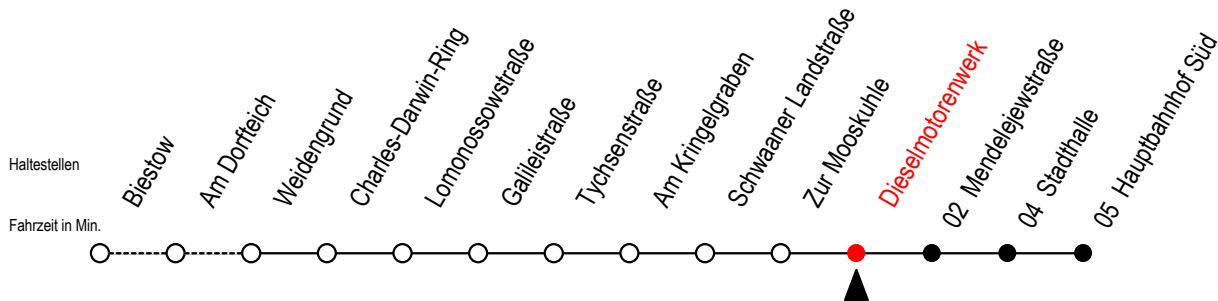

26 Dieselmotorenwerk

Gültig ab 06.01.2020

Alle Angaben ohne Gewähr

Richtung: Hauptbahnhof Süd

Uhr Montag - Freitag

Uhr Samstag

Uhr Sonntag - Feiertag

4	48	4	--	4	--
5	30	5	--	5	--
6	01 31	6	48	6	--
7	01 21 41	7	48	7	--
8	01 23 53	8	48	8	48
9	23 53	9	33	9	33
10	23 53	10	18	10	18
11	23 53	11	18	11	18
12	23 53	12	03 48	12	03 48
13	23 53	13	33	13	33
14	33 53	14	18	14	18
15	23 53	15	03 48	15	03 48
16	23 53	16	33	16	33
17	23 53	17	18	17	18
18	23 53	18	03	18	03
19	48	19	03 48	19	03 48
20	48	20	48	20	48
21	48	21	48	21	48