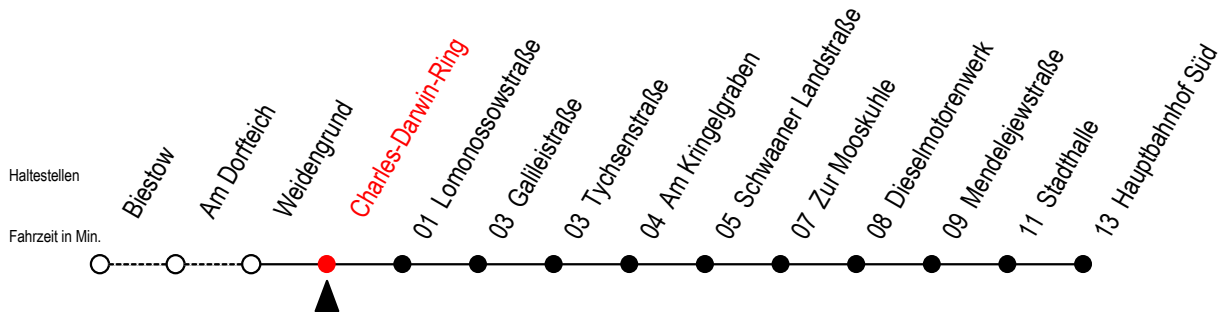

# 26 Charles-Darwin-Ring

Gültig ab 06.01.2020

Alle Angaben ohne Gewähr

Richtung: Hauptbahnhof Süd

## Uhr Montag - Freitag