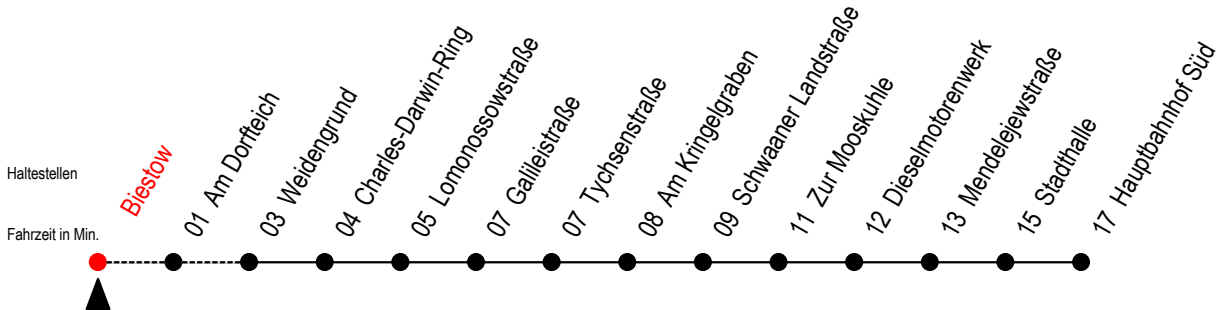

26 Biestow

Gültig ab 06.01.2020

Alle Angaben ohne Gewähr

Richtung: Hauptbahnhof Süd

Uhr Montag - Freitag

Uhr Samstag

Uhr Sonntag - Feiertag

4	37 ^B	4	--	4	--
5	19 ^B 49	5	--	5	--
6	19 49	6	37 ^B	6	--
7	09 29 49	7	37 ^B	7	--
8	11 41	8	37 ^B	8	37 ^B
9	11 ^B 41 ^B	9	22 ^B	9	22 ^B
10	11 ^B 41 ^B	10	07 ^B	10	07 ^B
11	11 ^B 41 ^B	11	07 ^B 52 ^B	11	07 ^B 52 ^B
12	11 ^B 41 ^B	12	37 ^B	12	37 ^B
13	11 41	13	22 ^B	13	22 ^B
14	21 41	14	07 ^B 52 ^B	14	07 ^B 52 ^B
15	11 41	15	37 ^B	15	37 ^B
16	11 ^B 41 ^B	16	22 ^B	16	22 ^B
17	11 ^B 41 ^B	17	07 ^B 52 ^B	17	07 ^B 52 ^B
18	11 ^B 41 ^B	18	52 ^B	18	52 ^B
19	37 ^B	19	37 ^B	19	37 ^B
20	37 ^B	20	37 ^B	20	37 ^B
21	37 ^B	21	37 ^B	21	37 ^B

B = Fahren bei Bedarf Biestow - Weidengrund

Fahren bei Bedarf - bitte spätestens 30 Min. vor der Abfahrt unter

RSAG Telefon Nr. 0381/8021900 bestellen.