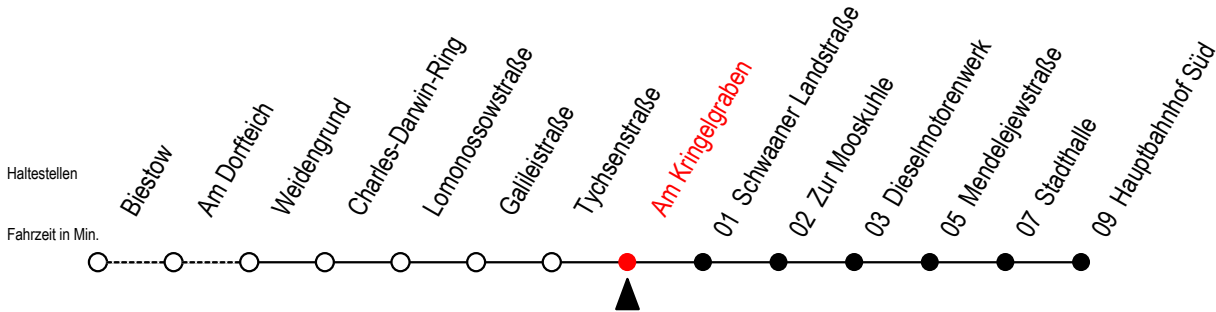

26 Am Kringelgraben

Gültig ab 06.01.2020

Alle Angaben ohne Gewähr

Richtung: Hauptbahnhof Süd

Uhr Montag - Freitag

Uhr Samstag

Uhr Sonntag - Feiertag

4	44	4	--	4	--
5	26 57	5	--	5	--
6	27 57	6	44	6	--
7	17 37 57	7	44	7	--
8	19 49	8	44	8	44
9	19 49	9	29	9	29
10	19 49	10	14	10	14
11	19 49	11	14 59	11	14 59
12	19 49	12	44	12	44
13	19 49	13	29	13	29
14	29 49	14	14 59	14	14 59
15	19 49	15	44	15	44
16	19 49	16	29	16	29
17	19 49	17	14 59	17	14 59
18	19 49	18	59	18	59
19	44	19	44	19	44
20	44	20	44	20	44
21	44	21	44	21	44