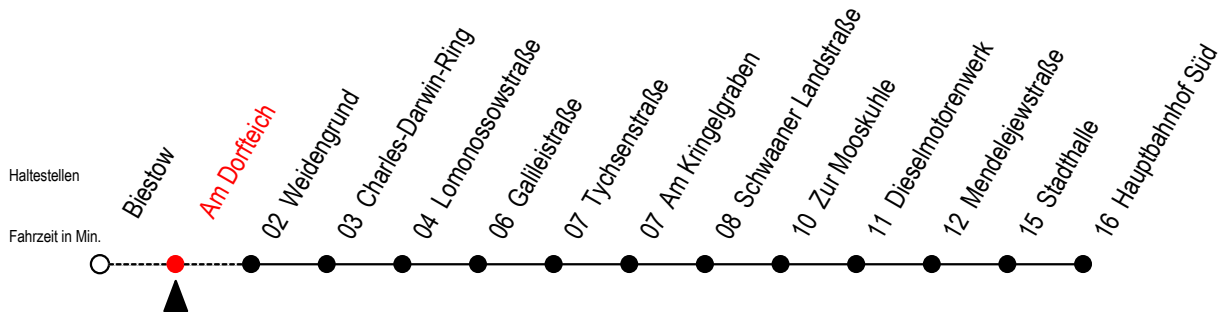

26 Am Dorfteich

Gültig ab 06.01.2020

Alle Angaben ohne Gewähr

Richtung: Hauptbahnhof Süd

Uhr Montag - Freitag

Uhr Samstag

Uhr Sonntag - Feiertag

4	37 ^B	4	--	4	--
5	19 ^B 49	5	--	5	--
6	19 49	6	37 ^B	6	--
7	09 29 49	7	37 ^B	7	--
8	11 41	8	37 ^B	8	37 ^B
9	11 ^B 41 ^B	9	22 ^B	9	22 ^B
10	11 ^B 41 ^B	10	07 ^B	10	07 ^B
11	11 ^B 41 ^B	11	07 ^B 52 ^B	11	07 ^B 52 ^B
12	11 ^B 41 ^B	12	37 ^B	12	37 ^B
13	11 41	13	22 ^B	13	22 ^B
14	21 41	14	07 ^B 52 ^B	14	07 ^B 52 ^B
15	11 41	15	37 ^B	15	37 ^B
16	11 ^B 41 ^B	16	22 ^B	16	22 ^B
17	11 ^B 41 ^B	17	07 ^B 52 ^B	17	07 ^B 52 ^B
18	11 ^B 41 ^B	18	52 ^B	18	52 ^B
19	37 ^B	19	37 ^B	19	37 ^B
20	37 ^B	20	37 ^B	20	37 ^B
21	37 ^B	21	37 ^B	21	37 ^B

B = Fahren bei Bedarf Biestow - Weidengrund

Fahren bei Bedarf - bitte spätestens 30 Min. vor der Abfahrt unter

RSAG Telefon Nr. 0381/8021900 bestellen.