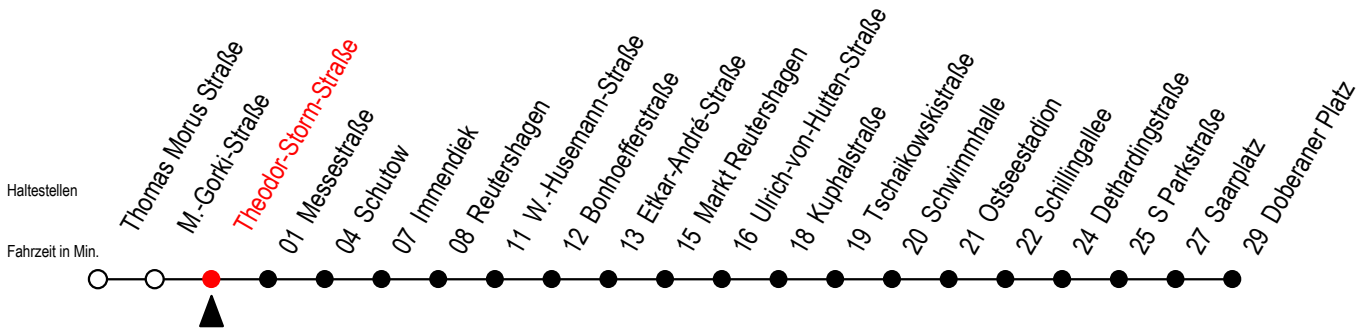

25 Theodor-Storm-Straße

Gültig ab 22.06.2020

Alle Angaben ohne Gewähr

Richtung: Doberaner Platz

Uhr Montag - Freitag			Uhr Samstag				Uhr Sonntag - Feiertag		
4	12	42	4	--			4	--	
5	12	39	5	59			5	--	
6	09	39	6	29	59		6	--	
7	09	39	7	29	59		7	57	
8	09	39	8	29	56		8	27 57	
9	09	39	9	11	26	41 56	9	27 57	
10	09	39	10	11	26	41 56	10	27 57	
11	09	39	11	11	26	41 56	11	27 57	
12	09	39	12	11	26	41 56	12	27 57	
13	09	39	13	11	26	41 56	13	27 57	
14	09	39	14	11	26	41 56	14	27 57	
15	09	39	15	11	26	41 56	15	27 57	
16	09	39	16	11	26	41 56	16	27 57	
17	09	39	17	11	26	41 56	17	27 57	
18	09	39	18	11	26	41 56	18	27 57	
19	09	39 59	19	11	29 59		19	29 59	
20	29	59	20	29	59		20	29 59	
21	29	59	21	29	59		21	29 59	
22	29	59	22	29	59		22	29 59	
23	29		23	29			23	29	