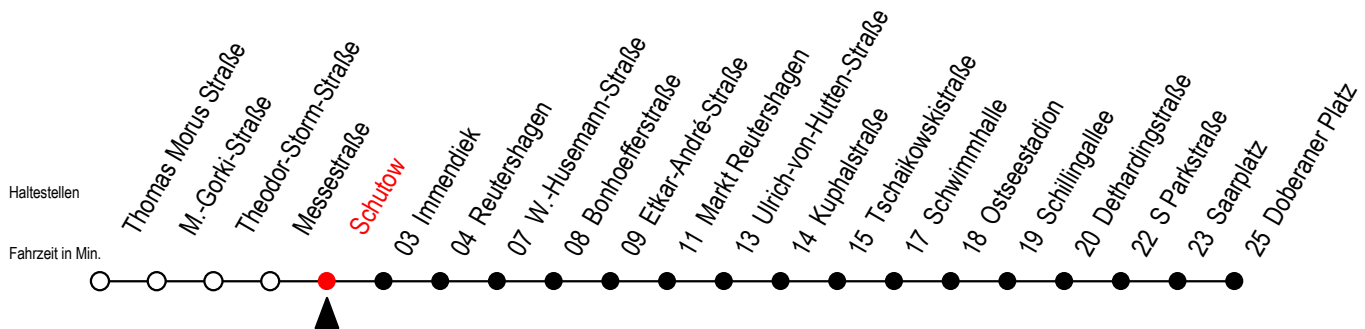

25 Schutow

Gültig ab 22.06.2020

Alle Angaben ohne Gewähr

Richtung: Doberaner Platz

Uhr Montag - Freitag

Uhr Samstag

Uhr Sonntag - Feiertag

4	15	45	4	--	4	--				
5	15	43	5	--	5	--				
6	13	43	6	02	32	6	--			
7	13	43	7	02	32	7	--			
8	13	43	8	02	32	8	01	31		
9	13	43	9	00	15	30	45	9	01	31
10	13	43	10	00	15	30	45	10	01	31
11	13	43	11	00	15	30	45	11	01	31
12	13	43	12	00	15	30	45	12	01	31
13	13	43	13	00	15	30	45	13	01	31
14	13	43	14	00	15	30	45	14	01	31
15	13	43	15	00	15	30	45	15	01	31
16	13	43	16	00	15	30	45	16	01	31
17	13	43	17	00	15	30	45	17	01	31
18	13	43	18	00	15	30	45	18	01	31
19	13	43	19	00	15	32		19	01	32
20	02	32	20	02	32			20	02	32
21	02	32	21	02	32			21	02	32
22	02	32	22	02	32			22	02	32
23	02	32	23	02	32			23	02	32