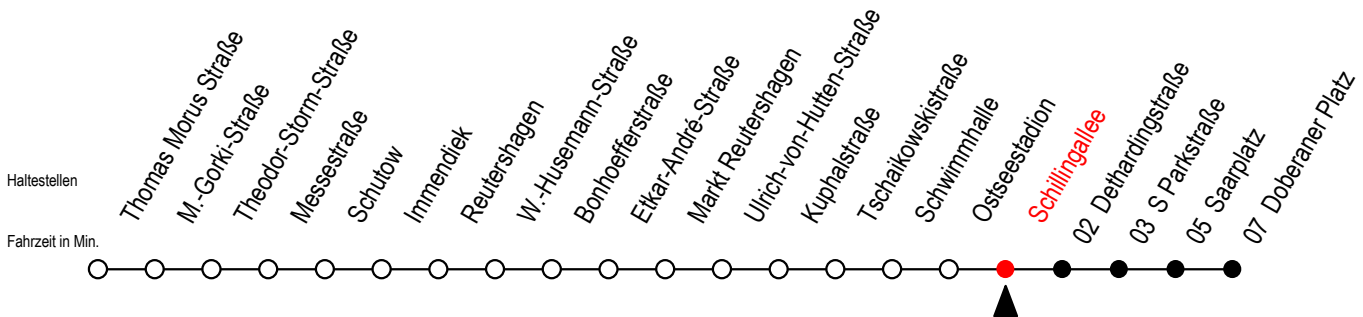

25 Schillingallee

Gültig ab 22.06.2020

Alle Angaben ohne Gewähr

Richtung: Doberaner Platz

Uhr Montag - Freitag

Uhr Samstag

Uhr Sonntag - Feiertag

4	33	4	--	4	--
5	03 18 33 48	5	--	5	--
6	02 12 22 32 42 52	6	19 49	6	--
7	02 12 22 32 42 52	7	19 49	7	--
8	02 12 22 32 42 52	8	19 49	8	19 49
9	02 12 22 32 42 52	9	19 34 49	9	19 49
10	02 12 22 32 42 52	10	04 19 34 49	10	19 49
11	02 12 22 32 42 52	11	04 19 34 49	11	19 49
12	02 12 22 32 42 52	12	04 19 34 49	12	04 19 34 49
13	02 12 22 32 42 52	13	04 19 34 49	13	04 19 34 49
14	02 12 22 32 42 52	14	04 19 34 49	14	04 19 34 49
15	02 12 22 32 42 52	15	04 19 34 49	15	04 19 34 49
16	02 12 22 32 42 52	16	04 19 34 49	16	04 19 34 49
17	02 12 22 32 42 52	17	04 19 34 49	17	04 19 34 49
18	02 12 22 32 47	18	04 19 34 49	18	04 19 34 49
19	02 17 32 47	19	04 19 34 49	19	19 49
20	02 19 49	20	19 49	20	19 49
21	19 49	21	19 49	21	19 49
22	19 49	22	19 49	22	19 49
23	19 49	23	19 49	23	19 49