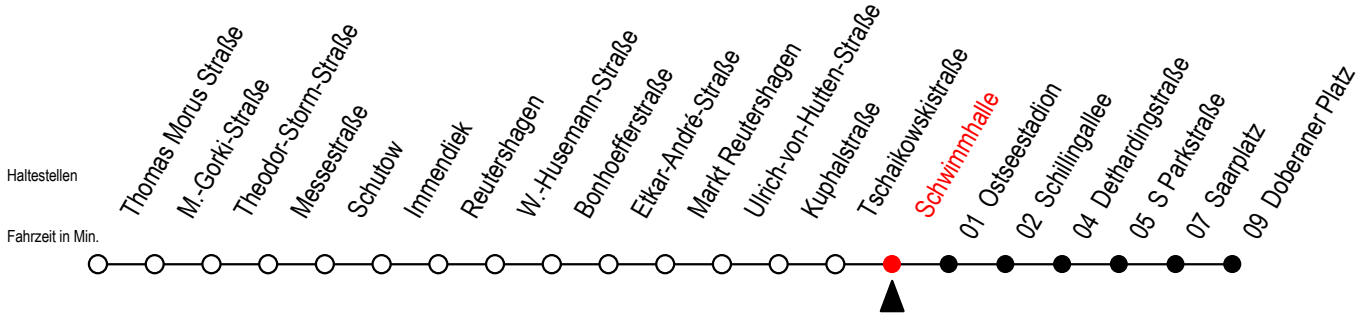

25 Schwimmhalle

Gültig ab 22.06.2020

Alle Angaben ohne Gewähr

Richtung: Doberaner Platz

Uhr Montag - Freitag

Uhr Samstag

Uhr Sonntag - Feiertag

4	31	4	--	4	--
5	01 16 31 46 59	5	--	5	--
6	09 19 29 39 49 59	6	17 47	6	--
7	09 19 29 39 49 59	7	17 47	7	--
8	09 19 29 39 49 59	8	17 47	8	17 47
9	09 19 29 39 49 59	9	16 31 46	9	17 47
10	09 19 29 39 49 59	10	01 16 31 46	10	17 47
11	09 19 29 39 49 59	11	01 16 31 46	11	17 47
12	09 19 29 39 49 59	12	01 16 31 46	12	02 17 32 47
13	09 19 29 39 49 59	13	01 16 31 46	13	02 17 32 47
14	09 19 29 39 49 59	14	01 16 31 46	14	02 17 32 47
15	09 19 29 39 49 59	15	01 16 31 46	15	02 17 32 47
16	09 19 29 39 49 59	16	01 16 31 46	16	02 17 32 47
17	09 19 29 39 49 59	17	01 16 31 46	17	02 17 32 47
18	09 19 29 44 59	18	01 16 31 46	18	02 17 32 47
19	14 29 44 59	19	01 16 31 47	19	17 47
20	17 47	20	17 47	20	17 47
21	17 47	21	17 47	21	17 47
22	17 47	22	17 47	22	17 47
23	17 47	23	17 47	23	17 47