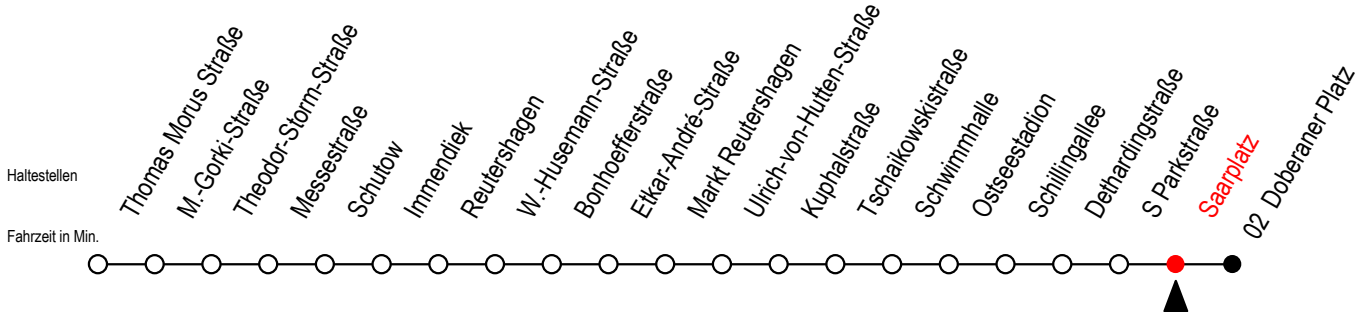

# 25 Saarplatz

Gültig ab 22.06.2020

Alle Angaben ohne Gewähr

**Richtung: Doberaner Platz**

Uhr Montag - Freitag		Uhr Samstag		Uhr Sonntag - Feiertag	
4	38	4	--	4	--
5	08 23 38 53	5	--	5	--
6	07 17 27 37 47 57	6	24 54	6	--
7	07 17 27 37 47 57	7	24 54	7	--
8	07 17 27 37 47 57	8	24 54	8	24 54
9	07 17 27 37 47 57	9	24 39 54	9	24 54
10	07 17 27 37 47 57	10	09 24 39 54	10	24 54
11	07 17 27 37 47 57	11	09 24 39 54	11	24 54
12	07 17 27 37 47 57	12	09 24 39 54	12	09 24 39 54
13	07 17 27 37 47 57	13	09 24 39 54	13	09 24 39 54
14	07 17 27 37 47 57	14	09 24 39 54	14	09 24 39 54
15	07 17 27 37 47 57	15	09 24 39 54	15	09 24 39 54
16	07 17 27 37 47 57	16	09 24 39 54	16	09 24 39 54
17	07 17 27 37 47 57	17	09 24 39 54	17	09 24 39 54
18	07 17 27 37 52	18	09 24 39 54	18	09 24 39 54
19	07 22 37 52	19	09 24 39 54	19	24 54
20	07 24 54	20	24 54	20	24 54
21	24 54	21	24 54	21	24 54
22	24 54	22	24 54	22	24 54
23	24 54	23	24 54	23	24 54