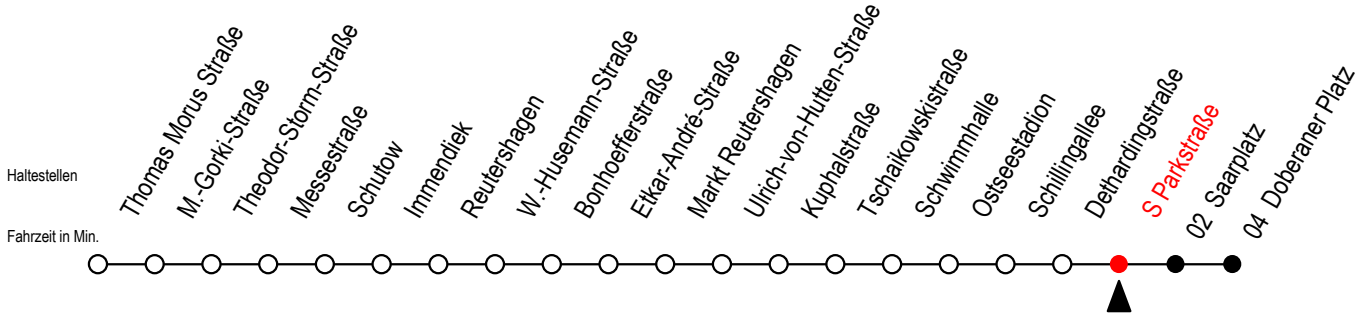

25 S Parkstraße

Gültig ab 22.06.2020

Alle Angaben ohne Gewähr

Richtung: Doberaner Platz

Uhr Montag - Freitag						Uhr Samstag				Uhr Sonntag - Feiertag							
4	36					4	--					4	--				
5	06	21	36	51		5	--					5	--				
6	05	15	25	35	45	55	6	22	52			6	--				
7	05	15	25	35	45	55	7	22	52			7	--				
8	05	15	25	35	45	55	8	22	52			8	22	52			
9	05	15	25	35	45	55	9	22	37	52		9	22	52			
10	05	15	25	35	45	55	10	07	22	37	52	10	22	52			
11	05	15	25	35	45	55	11	07	22	37	52	11	22	52			
12	05	15	25	35	45	55	12	07	22	37	52	12	07	22	37	52	
13	05	15	25	35	45	55	13	07	22	37	52	13	07	22	37	52	
14	05	15	25	35	45	55	14	07	22	37	52	14	07	22	37	52	
15	05	15	25	35	45	55	15	07	22	37	52	15	07	22	37	52	
16	05	15	25	35	45	55	16	07	22	37	52	16	07	22	37	52	
17	05	15	25	35	45	55	17	07	22	37	52	17	07	22	37	52	
18	05	15	25	35	50		18	07	22	37	52	18	07	22	37	52	
19	05	20	35	50			19	07	22	37	52	19	22	52			
20	05	22	52				20	22	52			20	22	52			
21	22	52					21	22	52			21	22	52			
22	22	52					22	22	52			22	22	52			
23	22	52					23	22	52			23	22	52			