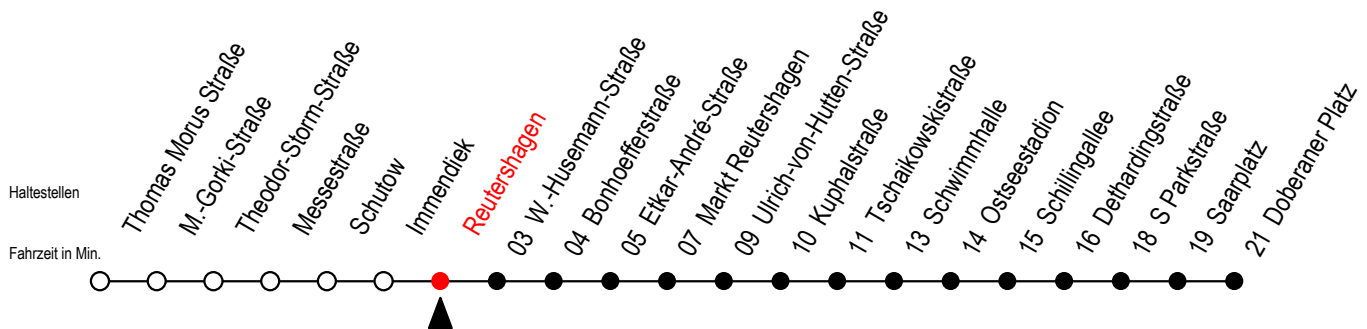

25 Reutershagen

Gültig ab 22.06.2020

Alle Angaben ohne Gewähr

Richtung: Doberaner Platz

Uhr Montag - Freitag

Uhr Samstag

Uhr Sonntag - Feiertag

4	18	48	4	--	4	--				
5	18	46	5	--	5	--				
6	16	46	6	05	35	6	--			
7	16	46	7	05	35	7	--			
8	16	46	8	05	35	8	04	34		
9	16	46	9	03	18	33	48	9	04	34
10	16	46	10	03	18	33	48	10	04	34
11	16	46	11	03	18	33	48	11	04	34
12	16	46	12	03	18	33	48	12	04	34
13	16	46	13	03	18	33	48	13	04	34
14	16	46	14	03	18	33	48	14	04	34
15	16	46	15	03	18	33	48	15	04	34
16	16	46	16	03	18	33	48	16	04	34
17	16	46	17	03	18	33	48	17	04	34
18	16	46	18	03	18	33	48	18	04	34
19	16	46	19	03	18	35		19	04	35
20	05	35	20	05	35			20	05	35
21	05	35	21	05	35			21	05	35
22	05	35	22	05	35			22	05	35
23	05	35	23	05	35			23	05	35